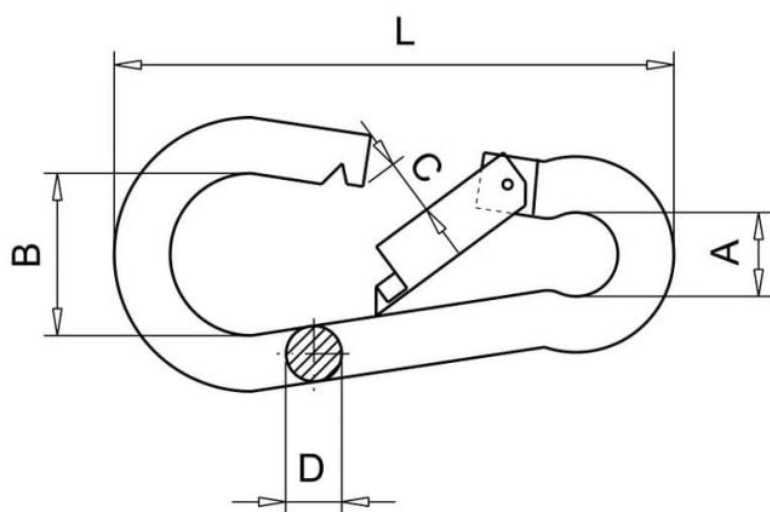

ZAPYTAJ O PRODUKT

+48 58 55 40 555

KUP W SKLEPIE MARCOPOL24

**Normy:**

DIN 5299C

Pokrycie:

B

POWŁOKA  
CYNKOWA  
BIAŁA

## Wymiary

Material index	Typ	A [mm]	B [mm]	C [mm]	D [mm]	L - Długość [mm]	Obciążenie znamionowe [kg]	Obciążenie zrywne [kg]
6323100100S	10x100	14.5	29	11	9.4	100	350	700
6323090090S	9x90	12.0	24	11	8.4	90	250	500
6323080080S	8x80	11.5	23	10	7.4	80	230	460
6323070070S	7x70	10.0	19	9	6.7	70	180	360
6323060060S	6x60	8.5	17	8	5.5	60	120	240
6323050050S	5x50	7.5	15	5.5	4.8	50	100	200
6323040040S	4x40	6.0	11.7	4.5	3.9	40	70	140
6323140180S	14x180	24.0	60	28	13.6	180	580	1160
6323130160S	13x160	21.0	54	26	12.6	160	530	1060
6323120140S	12x140	20.0	40	22	11.5	140	450	900
6323110120S	11x120	17.5	36	17	10.7	120	400	800