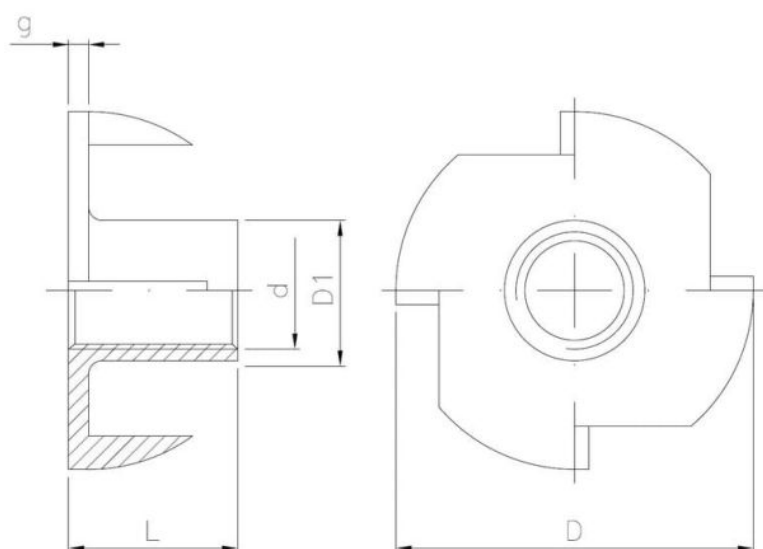

Pokrycie:

B

POWŁOKA
CYNKOWA
BIAŁA

Pokrycie na zamówienie:

A

POWŁOKA
CYNKOWA
ŻÓŁTA

C

POWŁOKA
CYNKOWA
CZARNA

Wymiary

Material index	d - Średnica [mm]	L - Długość [mm]	D [mm]	D1 [mm]	g [mm]	Rodzaj pokrycia
1511040008BT	M4	8.0	15.0	5.7	1.1	B - ocynk biały
1511050008BT	M5	8.0	17.0	6.3	1.1	B - ocynk biały
1511060012BT	M6	12.0	19.0	7.5	1.3	B - ocynk biały
1511060018BT	M6	18.0	19.0	7.0	1.3	B - ocynk biały
1511060009BT	M6	9.0	19.0	7.5	1.3	B - ocynk biały
1511060015BT	M6	15.0	19.0	7.5	1.3	B - ocynk biały
1511080017BT	M8	17.0	22.2	9.0	1.5	B - ocynk biały
1511080011BT	M8	11.0	22.2	9.0	1.5	B - ocynk biały
1511080015BT	M8	15.0	22.2	9.0	1.5	B - ocynk biały
1511100013BT	M10	13.0	25.4	11.0	1.6	B - ocynk biały