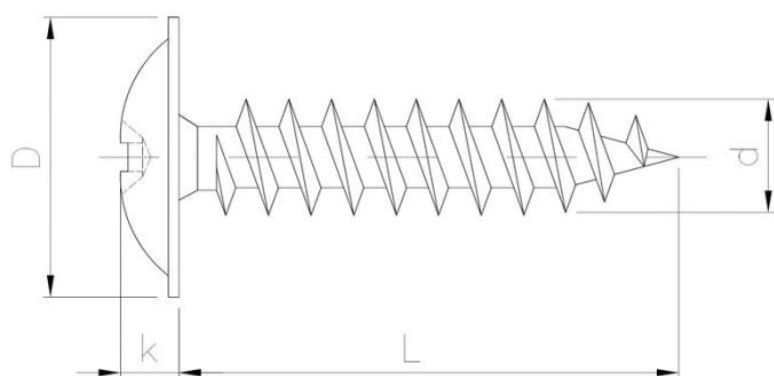

31.01
UP

Wkręt hartowany do drewna z łbem podkładkowym z gwintem na całości

ZAPYTAJ O PRODUKT

+48 58 55 40 555

KUP W SKLEPIE MARCOPOL24

Wymiary

Material index	d - Średnica [mm]	L - Długość [mm]	D [mm]	k [mm]	Lg [mm]	Wgłębienia	Rodzaj pokrycia
3101040020PZBT	4.0	20	9.0	2.0		PZ 2	B - ocynk biały
3101040012PZBT	4.0	12	9.0	2.0		PZ 2	B - ocynk biały
3101040035PZBT	4.0	35	9.0	2.0		PZ 2	B - ocynk biały
3101040025PZBT	4.0	25	9.0	2.0		PZ 2	B - ocynk biały
3101040016PZBT	4.0	16	9.0	2.0		PZ 2	B - ocynk biały
3101040045PZBT	4.0	45	9.0	2.0		PZ 2	B - ocynk biały
3101040030PZBT	4.0	30	9.0	2.0		PZ 2	B - ocynk biały
3101040025PZBST	4.0	25	9.0	2.0		PZ 2	B - ocynk biały
3101035030PZBT	3.5	30	8.0	1.8		PZ 2	B - ocynk biały
3101035025PZBT	3.5	25	8.0	1.8		PZ 2	B - ocynk biały
3101035040PZBT	3.5	40	8.0	1.8		PZ 2	B - ocynk biały
3101035020PZBT	3.5	20	8.0	1.8		PZ 2	B - ocynk biały
3101035010PZBT	3.5	10	8.0	1.8		PZ 2	B - ocynk biały
3101035013PZBT	3.5	13	8.0	1.8		PZ 2	B - ocynk biały
3101035016PZBT	3.5	16	8.0	1.8		PZ 2	B - ocynk biały
3101035018PZBT	3.5	18	8.0	1.8		PZ 2	B - ocynk biały