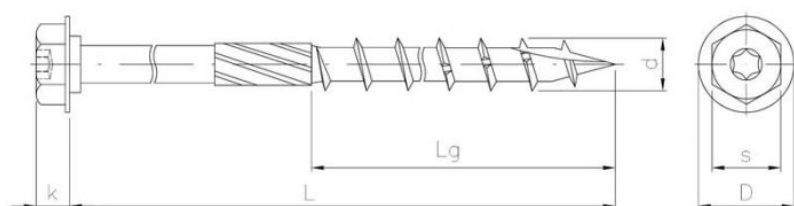

## Wymiary

Material index	d - Średnica [mm]	L - Długość [mm]	D [mm]	k [mm]	s [mm]	Rodzaj pokrycia
3213100160TXAT	10.0	160	25.0	4.2	15.0	A - ocynk żółty
3213100220TXAT	10.0	220	25.0	4.2	15.0	A - ocynk żółty
3213100240TXAT	10.0	240	25.0	4.2	15.0	A - ocynk żółty
3213100180TXAT	10.0	180	25.0	4.2	15.0	A - ocynk żółty
3213100260TXAT	10.0	240	25.0	4.2	15.0	A - ocynk żółty
3213100400TXAT	10.0	400	25.0	4.2	15.0	A - ocynk żółty
3213100340TXAT	10.0	340	25.0	4.2	15.0	A - ocynk żółty
3213100360TXAT	10.0	360	25.0	4.2	15.0	A - ocynk żółty
3213100300TXAT	10.0	300	25.0	4.2	15.0	A - ocynk żółty
3213100320TXAT	10.0	320	25.0	4.2	15.0	A - ocynk żółty
3213100380TXAT	10.0	380	25.0	4.2	15.0	A - ocynk żółty
3213100280TXAT	10.0	280	25.0	4.2	15.0	A - ocynk żółty
3213100200TXAT	10.0	200	25.0	4.2	15.0	A - ocynk żółty
3213080140TXAT	8.0	140	22.0	3.2	12.0	A - ocynk żółty
3213080160TXAT	8.0	160	22.0	3.2	12.0	A - ocynk żółty
3213080200TXAT	8.0	200	22.0	3.2	12.0	A - ocynk żółty
3213080220TXAT	8.0	220	22.0	3.2	12.0	A - ocynk żółty
3213080300TXAT	8.0	300	22.0	3.2	12.0	A - ocynk żółty
3213080240TXAT	8.0	240	22.0	3.2	12.0	A - ocynk żółty
3213080180TXAT	8.0	180	22.0	3.2	12.0	A - ocynk żółty

<b>Material index</b>	<b>d - Średnica [mm]</b>	<b>L - Długość [mm]</b>	<b>D [mm]</b>	<b>k [mm]</b>	<b>s [mm]</b>	<b>Rodzaj pokrycia</b>
3213080280TXAT	8.0	280	22.0	3.2	12.0	A - ocynk żółty
3213080260TXAT	8.0	260	22.0	3.2	12.0	A - ocynk żółty