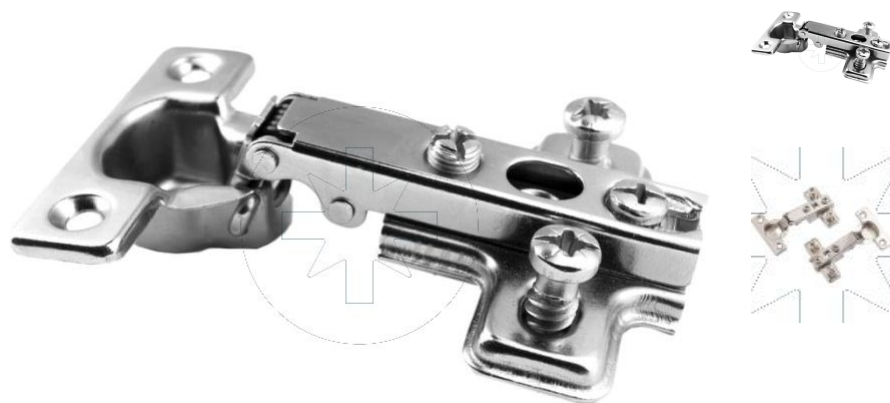

37.01 Zawias do drzwi nakładanych z przewodnikiem

Pokrycie:

ZAPYTAJ O PRODUKT

+48 58 55 40 555

KUP W SKLEPIE MARCOPOL24

N

POWŁOKA
NIKLOWA

Wymiary

Material index	Typ	A [mm]	B [mm]	C [mm]	D [mm]	Wkręty euro w zestawie	Prowadnik
37013511045H0MRP	Ø 35 mm - 110°	45	35	11.5	9.5	-	H0
37013511045EUH0MRP	Ø 35 mm - 110°	45	35	11.5	9.5	✓	H0
37013511045H2MGP	Ø 35 mm - 110°	45	35	11.5	9.5	-	H2
37013511045EUH2MGP	Ø 35 mm - 110°	45	35	11.5	9.5	✓	H2
37012609538H0MGP	Ø 26 mm - 95°	38	26	9.5	6.5	-	H0
37012609538EUH0MGP	Ø 26 mm - 95°	38	26	9.5	6.5	✓	H0
37012609538EUH0MRP	Ø 26 mm - 95°	38	26	9.5	6.5	✓	H0