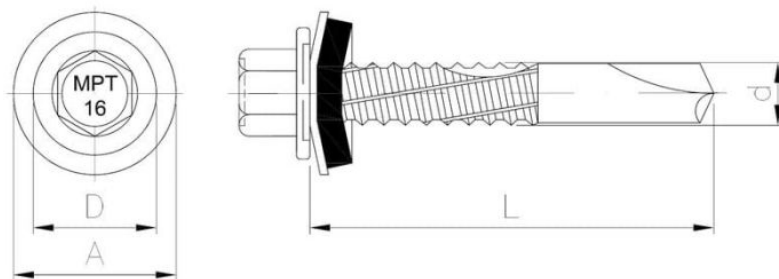

# Wkręt samowierzący MPT 16 (powłoka ceramiczna) - zdolność przewierca

## 16,5 mm

ZAPYTAJ O PRODUKT

+48 58 55 40 555

KUP W SKLEPIE MARCOPOL24

**Normy:**

ETA-18/0371

Pokrycie:

### Wymiary

Material index	d - Średnica [mm]	L - Długość [mm]	D [mm]	A [mm]	Rodzaj pokrycia
5254063045H05T	6.3	45	12	-	Silver Ruspert
5254063045A16H05T	6.3	45	12	16	Silver Ruspert