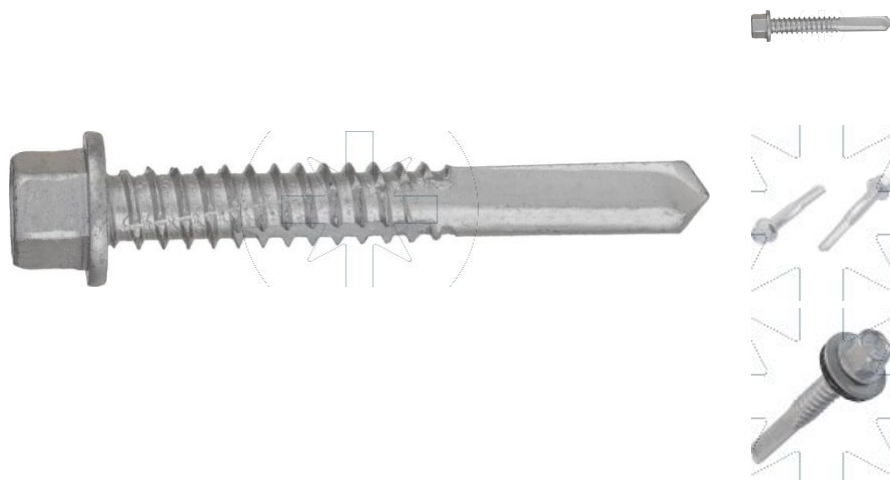

# Wkręt samowierzący MPT 16 (powłoka ceramiczna) - zdolność przewierca

## 16,5 mm

ZAPYTAJ O PRODUKT

+48 58 55 40 555

KUP W SKLEPIE MARCOPOL24

**Normy:**

ETA-18/0371

Pokrycie:

### Wymiary

Material index	d - Średnica [mm]	L - Długość [mm]	D [mm]	A [mm]	Rodzaj pokrycia
5254063045H05T	6.3	45	12	-	Silver Ruspert
5254063045A16H05T	6.3	45	12	16	Silver Ruspert