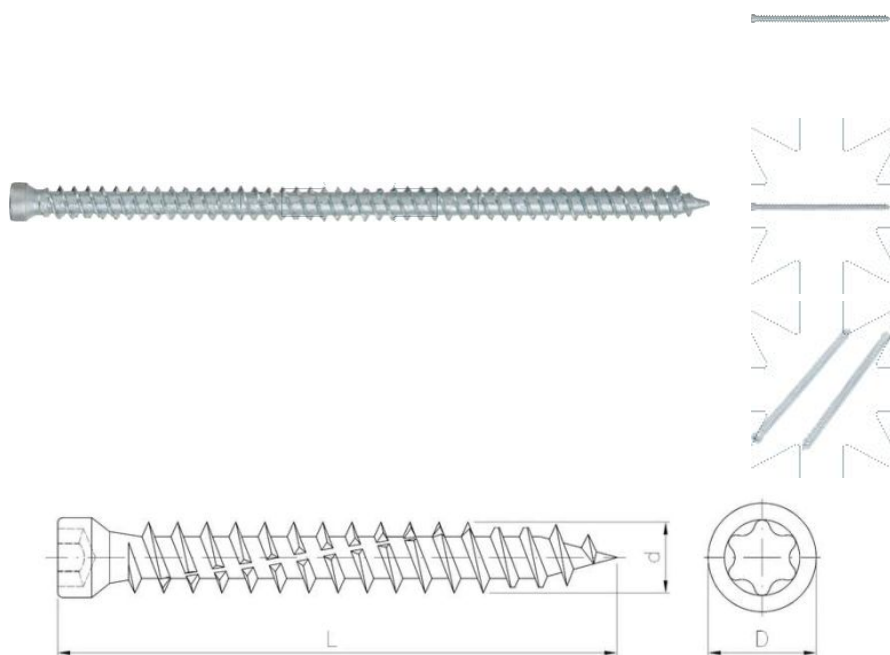

55.37
WOW

Wkręt ościeżnicowy walcowy

ZAPYTAJ O PRODUKT

+48 58 55 40 555

KUP W SKLEPIE MARCOPOL24

Normy:

ITB-KOT-2022/2085

Wymiary

Material index	d - Średnica [mm]	L - Długość [mm]	D [mm]	Wgłębienia	Rodzaj pokrycia
5537075092TXBS	7.5	92	8.6	TX	B - ocynk biały
5537075072TXBS	7.5	72	8.6	TX	B - ocynk biały
5537075152TXBS	7.5	152	8.6	TX	B - ocynk biały
5537075132TXBS	7.5	132	8.6	TX	B - ocynk biały
5537075182TXBS	7.5	182	8.6	TX	B - ocynk biały
5537075112TXBS	7.5	112	8.6	TX	B - ocynk biały
5537075212TXBS	7.5	212	8.6	TX	B - ocynk biały