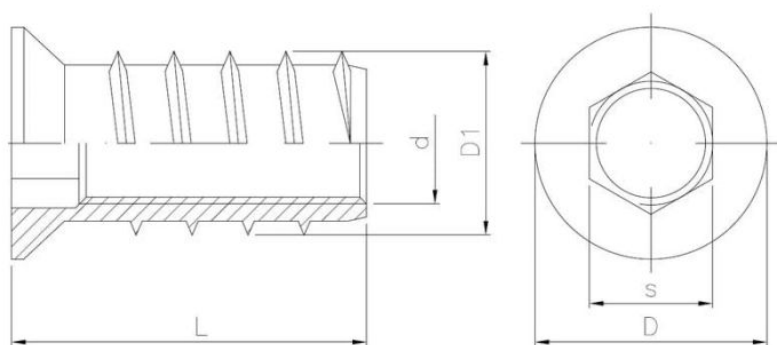

15.49
NRM-E

Mufa wkręcana z wgłębieniem imbusowym i kołnierzem stożkowym

ZAPYTAJ O PRODUKT

+48 58 55 40 555

KUP W SKLEPIE MARCOPOL24

Pokrycie:

WYRÓB
SUROWY

Wymiary

Material index	d - Średnica [mm]	L - Długość [mm]	D [mm]	D1 [mm]	s [mm]	Rodzaj pokrycia
1549060100013ST	M6	13	11.7	10	6	S - surowy
1549080120024ST	M8	24	13.7	12	8	S - surowy
1549080120015ST	M8	15	13.7	12	8	S - surowy