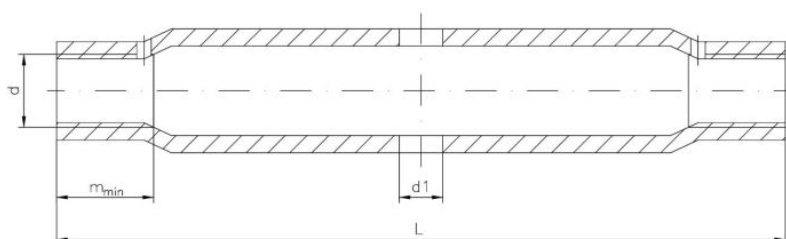

63.73
NN355

Nakrętka napinająca rurowa

ZAPYTAJ O PRODUKT
+48 58 55 40 555
KUP W SKLEPIE MARCOPOL24

Normy:

ITB-KOT-2017/0215

Wymiary

Material index	d - Średnica [mm]	L - Długość [mm]	d1 [mm]	Nośność na rozciąganie [kN]
6373160170GATS	M16	168	9.9	141.0
6373120125GATS	M12	125	9.6	76.0
6373240255GATS	M24	255	12.0	318.0
6373200200GATS	M20	200	12.0	220.0