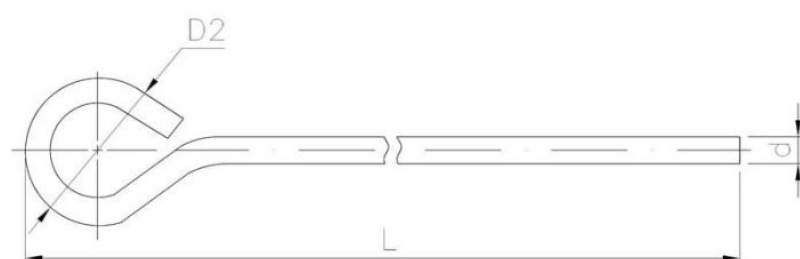

51.58
FK-PM

Pręt mocujący

ZAPYTAJ O PRODUKT

+48 58 55 40 555

KUP W SKLEPIE MARCOPOL24

Normy:

PN-EN 13964

B

POWŁOKA
CYNKOWA
BIAŁA

Pokrycie:

Wymiary

Material index	d - Średnica [mm]	L - Długość [mm]	D2 [mm]	Rodzaj pokrycia
5158PM0250S	4	250	7	Zn - powłoka cynkowa
5158PM1000S	4	1000	7	Zn - powłoka cynkowa
5158PM0750S	4	750	7	Zn - powłoka cynkowa
5158PM0500S	4	500	7	Zn - powłoka cynkowa
5158PM0125S	4	125	7	Zn - powłoka cynkowa
5158PM1500S	4	1500	7	Zn - powłoka cynkowa
5158PM1250S	4	1250	7	Zn - powłoka cynkowa