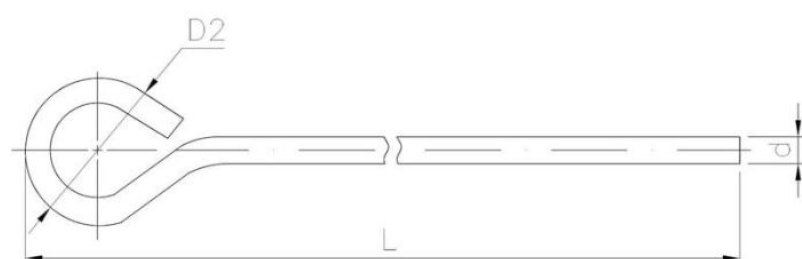

51.58
FK-PM

Pręt mocujący

ZAPYTAJ O PRODUKT

+48 58 55 40 555

KUP W SKLEPIE MARCOPOL24

Normy:

PN-EN 13964

B

POWŁOKA
CYNKOWA
BIAŁA

Pokrycie:

Wymiary

Material index	d - Średnica [mm]	L - Długość [mm]	D2 [mm]	Rodzaj pokrycia
5158PM0250S	4	250	7	Zn - powłoka cynkowa
5158PM1000S	4	1000	7	Zn - powłoka cynkowa
5158PM0750S	4	750	7	Zn - powłoka cynkowa
5158PM0500S	4	500	7	Zn - powłoka cynkowa
5158PM0125S	4	125	7	Zn - powłoka cynkowa
5158PM1500S	4	1500	7	Zn - powłoka cynkowa
5158PM1250S	4	1250	7	Zn - powłoka cynkowa