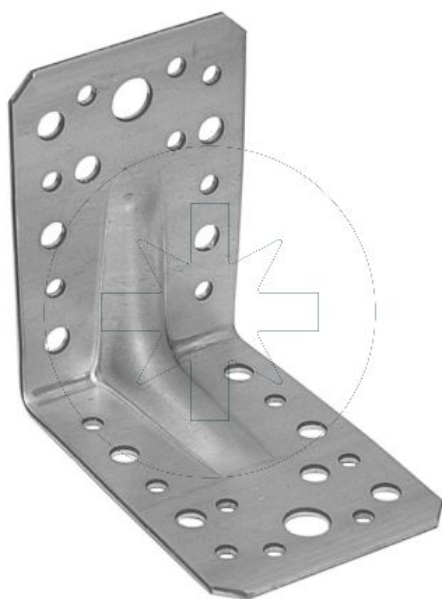

62.12
KP

Kątownik z przetłoczeniem

Pokrycie:

ZAPYTAJ O PRODUKT

+48 58 55 40 555

KUP W SKLEPIE MARCOPOL24

Normy:

ETA-16/0716

POWŁOKA
CYNKOWA
BIALA

Wymiary

Material index	Oznaczenie	A [mm]	B [mm]	C [mm]	d1 [mm]	d2 [mm]
6212KP02105105090S	KP2	105	105	90	2 x Ø14	36 x Ø5
6212KP08150150065S	KP8	150	150	65	2 x Ø11	20 x Ø5
6212KP04070070055S	KP4	70	70	55	2 x Ø11	20 x Ø5
6212KP03090050055S	KP3	90	50	55	2 x Ø11	20 x Ø5
6212KP01090090065S	KP1	90	90	65	2 x Ø11	16 x Ø5