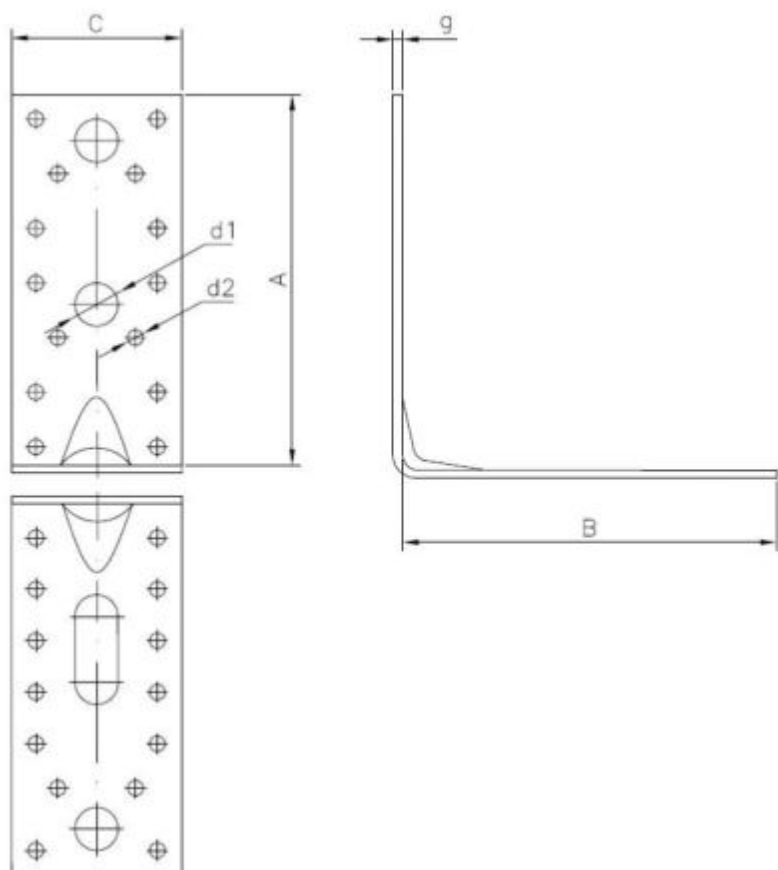

62.12
KP

Kątownik z przetłoczeniem

Pokrycie:

ZAPYTAJ O PRODUKT

+48 58 55 40 555

KUP W SKLEPIE MARCOPOL24

Normy:

ETA-16/0716

POWŁOKA
CYNKOWA
BIALA

Wymiary

Material index	Oznaczenie	A [mm]	B [mm]	C [mm]	d1 [mm]	d2 [mm]
6212KP02105105090S	KP2	105	105	90	2 x Ø14	36 x Ø5
6212KP08150150065S	KP8	150	150	65	2 x Ø11	20 x Ø5
6212KP04070070055S	KP4	70	70	55	2 x Ø11	20 x Ø5
6212KP03090050055S	KP3	90	50	55	2 x Ø11	20 x Ø5
6212KP01090090065S	KP1	90	90	65	2 x Ø11	16 x Ø5