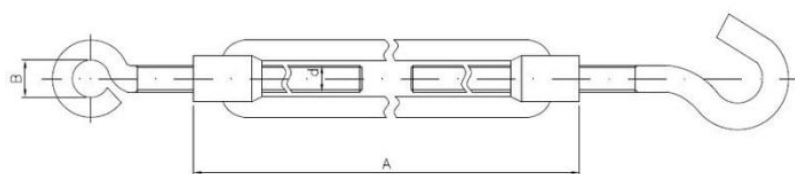

63.10 Śruba rzymska OKO-HAK (końcówki zagięte) SRZ-HC

ZAPYTAJ O PRODUKT

+48 58 55 40 555

KUP W SKLEPIE MARCOPOL24

Pokrycie:

B

POWŁOKA
CYNKOWA
BIAŁA

Wymiary

Material index	d - Średnica [mm]	A [mm]	B [mm]	Obciążenie znamionowe [kg]
6310100120S	M10	120	13	150
6310120130S	M12	130	15	200
6310050050S	M5	50	8	30
6310060060S	M6	60	10	50
6310060100S	M6	100	10	50
6310060110S	M6	110	12	50
6310080110S	M8	110	12	100
6310080070S	M8	70	12	100