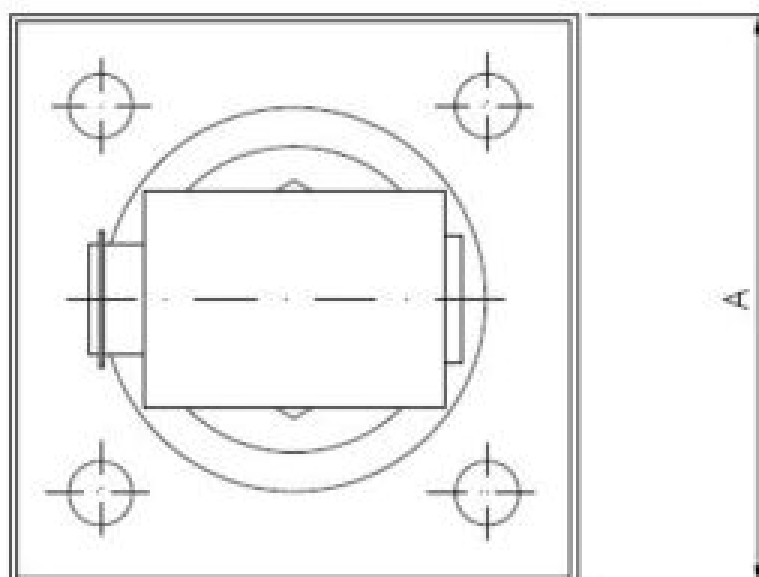

68.18
ZRP

Zawias regulowany do przykręcania

ZAPYTAJ O PRODUKT

+48 58 55 40 555

KUP W SKLEPIE MARCOPOL24

Pokrycie:

POWROTA
CYNKOWA
ZŁOTA

Wymiary

Material index	d - Średnica [mm]	A [mm]
6818100020AP	M20	100

Material index	d - Średnica [mm]	A [mm]
6818080016AP	M16	80