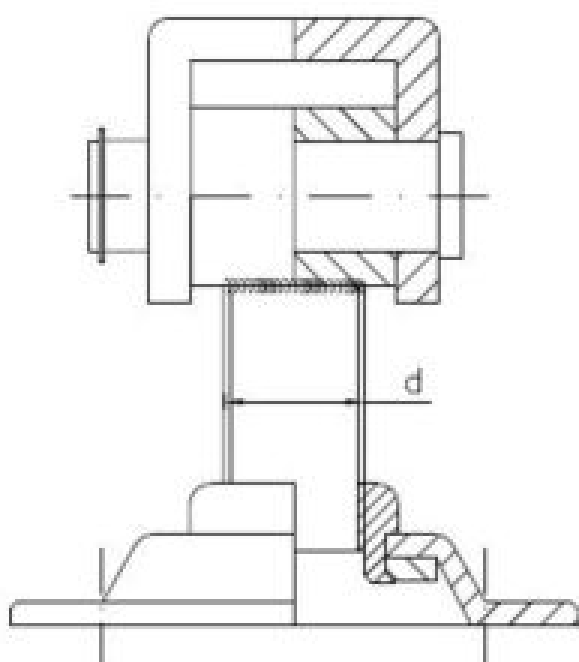

68.18
ZRP

Zawias regulowany do przykręcania

ZAPYTAJ O PRODUKT

+48 58 55 40 555

KUP W SKLEPIE MARCOPOL24

Pokrycie:

POWROTA
CYNKOWA
ZŁOTA

Wymiary

Material index	d - Średnica [mm]	A [mm]
6818100020AP	M20	100

Material index	d - Średnica [mm]	A [mm]
6818080016AP	M16	80