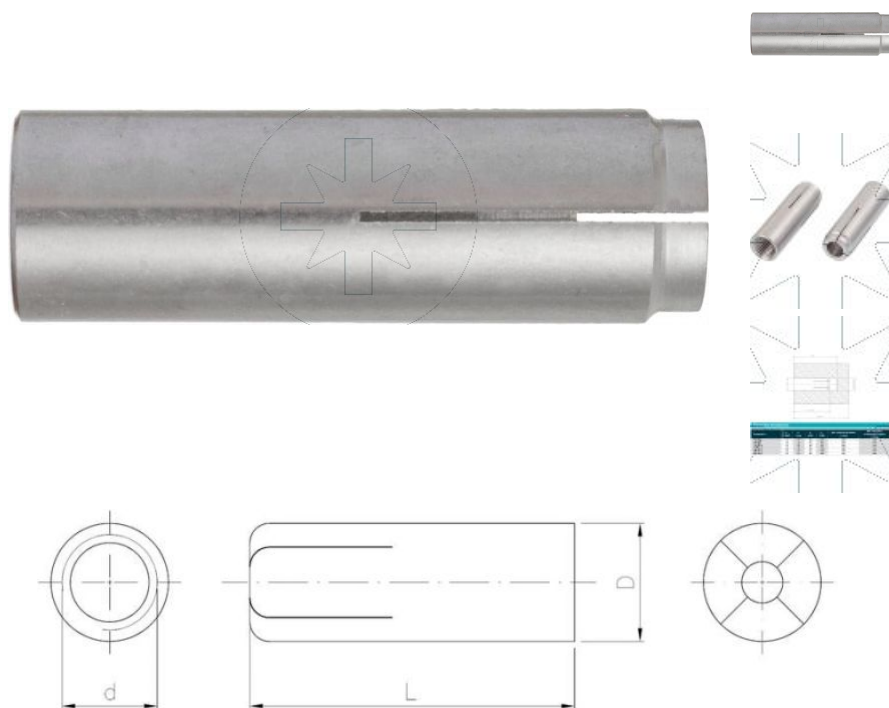

I56.42
TRX

INOX Tuleja rozporowa nierdzewna

ZAPYTAJ O PRODUKT

+48 58 55 40 555

Normy:

ITB-KOT-2017/0038

A4

Materia?:

Wymiary

| Material index | d - Średnica [mm] | L - Długość [mm] | D [mm] | tfix [mm] | Materiały |
|----------------|-------------------|------------------|--------|-----------|------------------------|
| I5642080A4S | M8 | 30 | 10 | | A4 (stal kwasoodporna) |
| I5642060A4S | M6 | 25 | 8 | | A4 (stal kwasoodporna) |
| I5642200A4S | M20 | 80 | 25 | | A4 (stal kwasoodporna) |
| I5642160A4S | M16 | 65 | 20 | | A4 (stal kwasoodporna) |
| I5642120A4S | M12 | 50 | 15 | | A4 (stal kwasoodporna) |
| I5642100A4S | M10 | 40 | 12 | | A4 (stal kwasoodporna) |