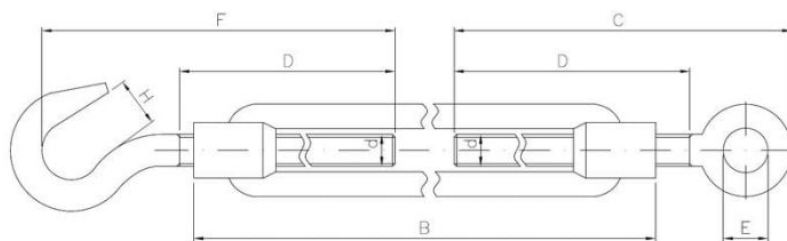

Wymiary

Material index	d - Średnica [mm]	B [mm]	C [mm]	F [mm]	D [mm]	H [mm]	E [mm]	Nośność na rozciąganie [kN]
I6308100150A4ATS	M10	150	117	105	71	14.0	16	10.55
I6308120200A4ATS	M12	200	152	143	94	16.0	20	14.15
I6308160250A4ATS	M16	250	190	180	115	18.0	26	22.29
I6308200300A4ATS	M20	300	220	205	140	20.0	30	29.67
I6308050070A4ATS	M5	70	56	56	32	9.0	8	2.15
I6308060090A4ATS	M6	90	70	70	42	10.0	10	2.71
I6308080120A4ATS	M8	120	98	90	56	12.5	15	4.46