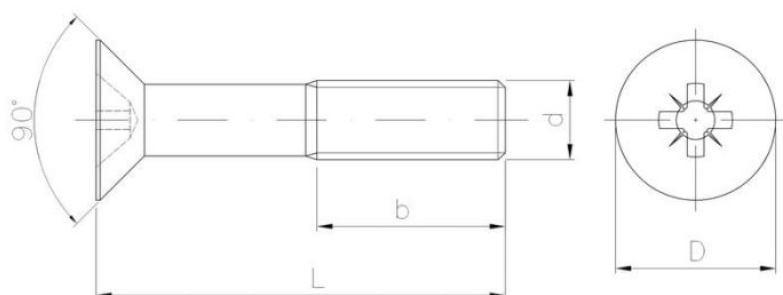

ZAPYTAJ O PRODUKT

+48 58 55 40 555

KUP W SKLEPIE MARCOPOL24

Normy:

DIN 965
ISO 7046
PN 82208

4.8

B

POWŁOKA
CYNKOWA
BIAŁA

Klasy:

Pokrycie:

Pokrycie na zamówienie:

A

POWŁOKA
CYNKOWA
ŻÓŁTA

C

POWŁOKA
CYNKOWA
CZARNA

N

POWŁOKA
NIKLOWA

Wymiary

Material index	d - Średnica [mm]	L - Długość [mm]	D [mm]	b [mm]	Wgłębienia	Klasa własności mechanicznych	Rodzaj
1307080060PZBK	M8	60	14.5	28	PZ 4	4.8	B - ocynk
1307080060PZBT	M8	60	14.5	28	PZ 4	4.8	B - ocynk
1307080070PZBT	M8	70	14.5	28	PZ 4	4.8	B - ocynk
1307080080PZBK	M8	80	14.5	28	PZ 4	4.8	B - ocynk
1307080070PZBK	M8	70	14.5	28	PZ 4	4.8	B - ocynk
1307060100PZBT	M6	100	11.0	25	PZ 3	4.8	B - ocynk
1307060060PZBT	M6	60	11.0	25	PZ 3	4.8	B - ocynk
1307060070PZBT	M6	70	11.0	25	PZ 3	4.8	B - ocynk
1307060090PZBT	M6	90	11.0	25	PZ 3	4.8	B - ocynk
1307060080PZBT	M6	80	11.0	25	PZ 3	4.8	B - ocynk
1307060120PZBT	M6	120	11.0	25	PZ 3	4.8	B - ocynk
1307060085PZBT	M6	85	11.0	25	PZ 3	4.8	B - ocynk
1307050070PZBT	M5	70	9.2	22	PZ 2	4.8	B - ocynk
1307050050PZBT	M5	50	9.2	22	PZ 2	4.8	B - ocynk
1307050100PZBT	M5	100	9.2	22	PZ 2	4.8	B - ocynk
1307050060PZBT	M5	60	9.2	22	PZ 2	4.8	B - ocynk
1307050080PZBT	M5	80	9.2	22	PZ 2	4.8	B - ocynk