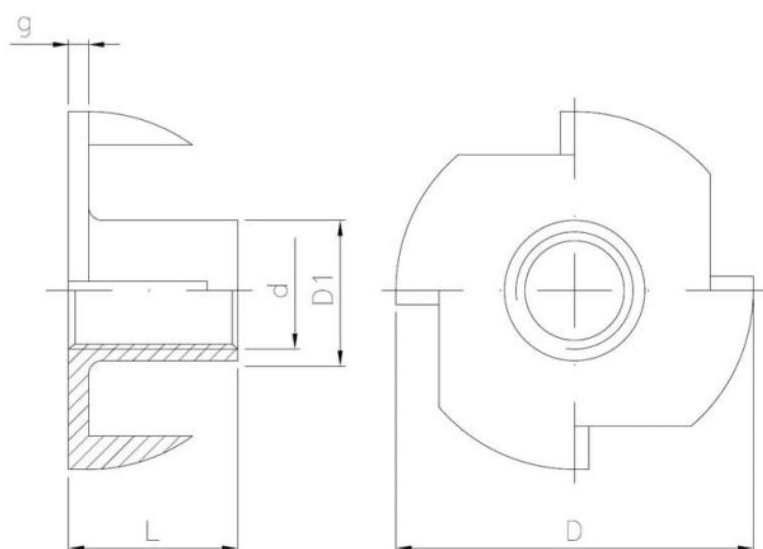

POWŁOKA
CYNKOWA
ŻÓŁTA

C

POWŁOKA
CYNKOWA
CZARNĄ

Wymiary

Material index	d - Średnica [mm]	L - Długość [mm]	D [mm]	D1 [mm]	g [mm]	Rodzaj pokrycia
1511080017BT	M8	17.0	22.2	9.0	1.5	B - ocynk biały
1511080011BT	M8	11.0	22.2	9.0	1.5	B - ocynk biały
1511080015BT	M8	15.0	22.2	9.0	1.5	B - ocynk biały
1511060012BT	M6	12.0	19.0	7.5	1.3	B - ocynk biały
1511060018BT	M6	18.0	19.0	7.0	1.3	B - ocynk biały
1511060009BT	M6	9.0	19.0	7.5	1.3	B - ocynk biały
1511060015BT	M6	15.0	19.0	7.5	1.3	B - ocynk biały
1511050008BT	M5	8.0	17.0	6.3	1.1	B - ocynk biały
1511040008BT	M4	8.0	15.0	5.7	1.1	B - ocynk biały
1511100013BT	M10	13.0	25.4	11.0	1.6	B - ocynk biały