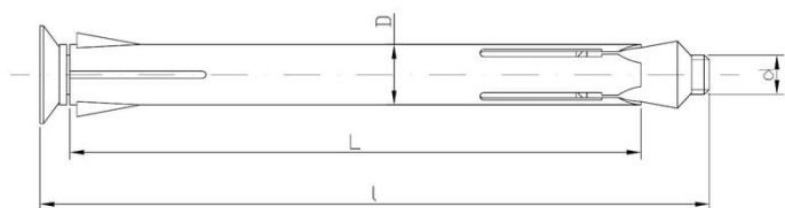

55.31
KOS

Kotwa ościeżnicowa metalowa

ZAPYTAJ O PRODUKT

+48 58 55 40 555

KUP W SKLEPIE MARCOPOL24

Normy:

ITB-KOT-2022/2085

Wymiary

Material index	d - Średnica [mm]	l [mm]	D [mm]	L - Długość [mm]	Rodzaj pokrycia
5531080092S	M5	102	8	92	B - ocynk biały
5531080172S	M5	182	8	172	B - ocynk biały
5531080152S	M5	162	8	152	B - ocynk biały
5531080112S	M5	122	8	112	B - ocynk biały
5531080132S	M5	142	8	132	B - ocynk biały
5531100112S	M6	122	10	112	B - ocynk biały
5531100072S	M6	82	10	72	B - ocynk biały
5531100132S	M6	142	10	132	B - ocynk biały
5531100202S	M6	212	10	202	B - ocynk biały
5531100182S	M6	192	10	182	B - ocynk biały
5531100152S	M6	162	10	152	B - ocynk biały
5531100092S	M6	102	10	92	B - ocynk biały