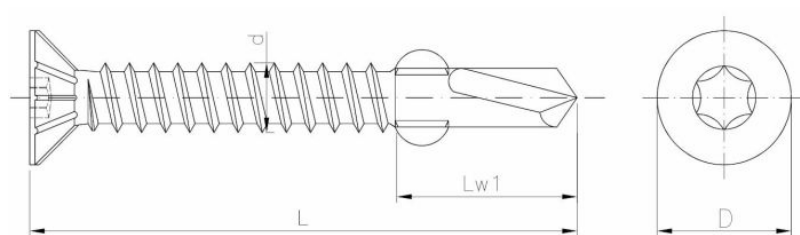

23.19
BSZ

Wkręt samowiercący z łbem stożkowym do mocowania PVC do profili stalowych

ZAPYTAJ O PRODUKT

+48 58 55 40 555

KUP W SKLEPIE MARCOPOL24

Normy:

DIN 7504-P
ETA-18/0371

Wymiary

Material index	d - Średnica [mm]	L - Długość [mm]	D [mm]	Lw1 [mm]	Rodzaj pokrycia
23190630700TXBYT	6.3	70	11.3	16.5	B - ocynk biały
23190630500TXBYT	6.3	50	11.3	16.5	B - ocynk biały
23190630450TXBYT	6.3	45	11.3	16.5	B - ocynk biały
23190480450PHBYT	4.8	45	9.3	14.7	B - ocynk biały