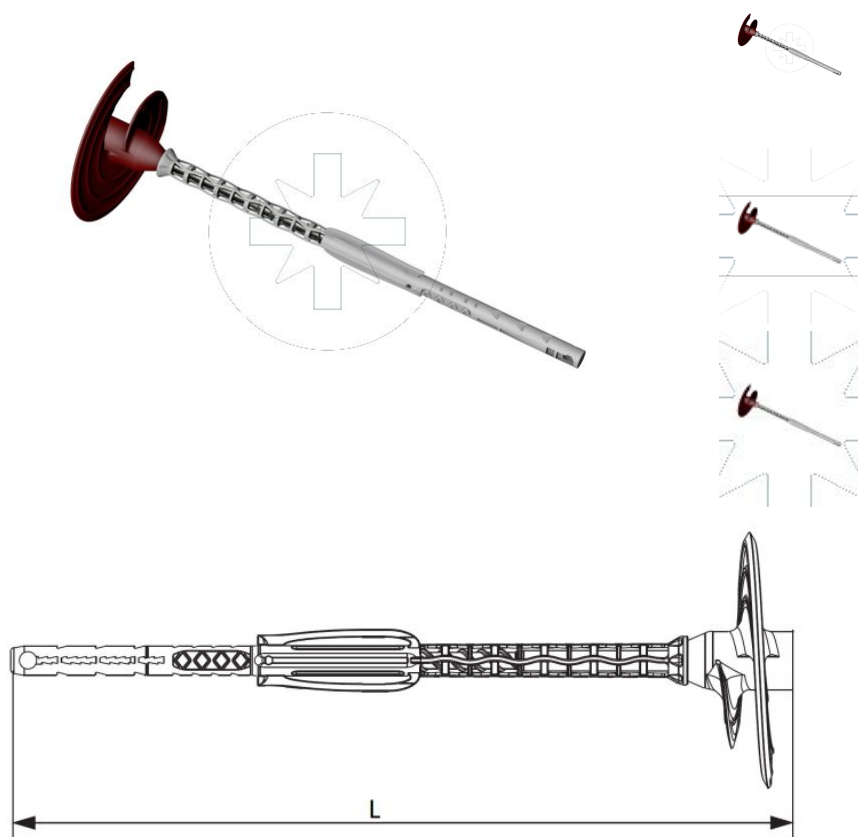

57.07
ISOFIX
SV2

Innowacyjny łącznik do termoizolacji wraz z osadzką ISOFIX SV2 10/30

ZAPYTAJ O PRODUKT

+48 58 55 40 555

KUP W SKLEPIE MARCOPOL24

Normy:

ETA 12/0208

Wymiary

Material index	d - Średnica [mm]	L - Długość [mm]	D [mm]	Materiały
57072600SV2S	8.0	260	66	St (stal węglowa)
57074000SV2S	8.0	400	66	St (stal węglowa)
57071030LISV2S	8.0	202	66	St (stal węglowa)