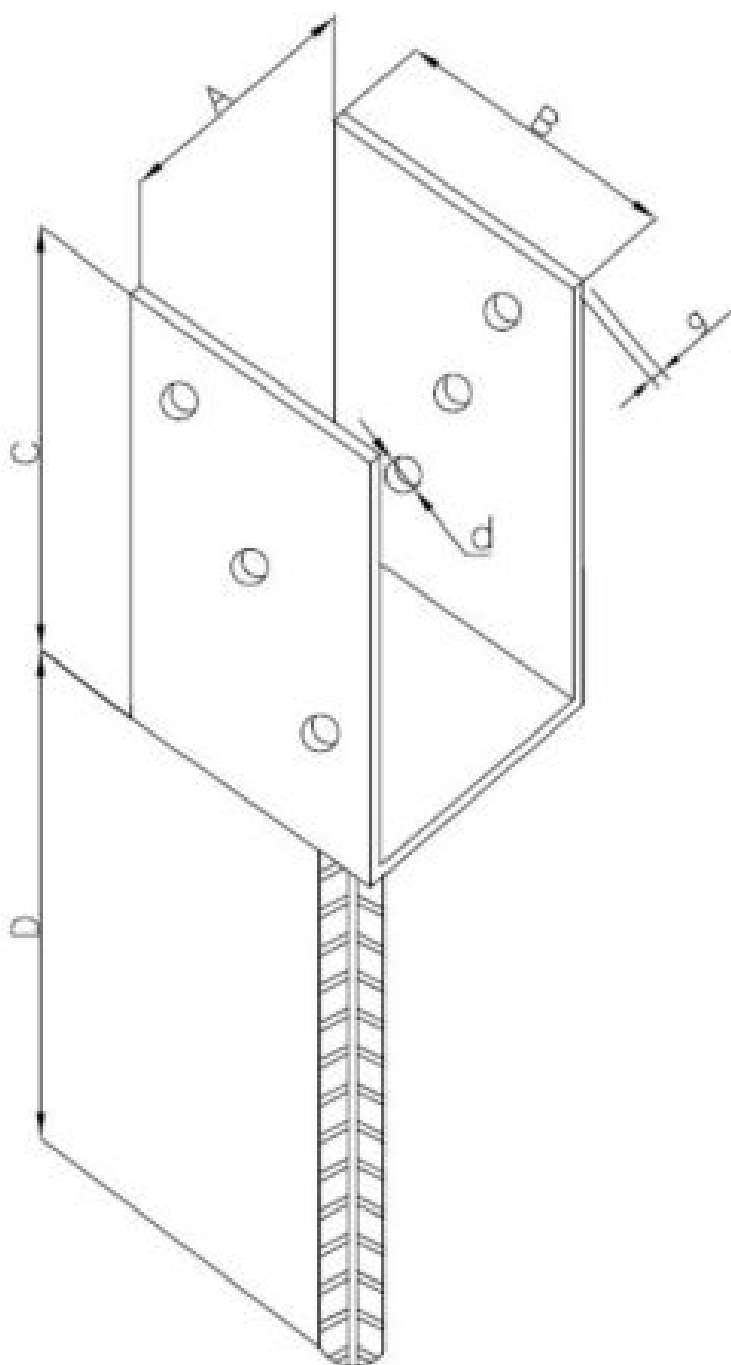

ZAPYTAJ O PRODUKT

+48 58 55 40 555

KUP W SKLEPIE MARCOPOL24

Normy:

ETA-16/0716

B

POWŁOKA
CYNKOWA
BIAŁA

Pokrycie:

Wymiary

Material index	Oznaczenie	A [mm]	B [mm]	C [mm]	D [mm]	d - Średnica [mm]
6231PS02070060120S	PS2	70	60	120	16 x 200	6 x Ø11
6231PS03080060120S	PS3	80	60	120	20 x 200	6 x Ø11
6231PS04090060120S	PS4	90	60	120	20 x 200	6 x Ø11
6231PS01060060120S	PS1	60	60	120	16 x 200	6 x Ø11
6231PS05100060120S	PS5	100	60	120	20 x 200	6 x Ø11
6231PS06120060120S	PS6	120	60	120	20 x 200	6 x Ø11
6231PS08140060126S	PS8	140	60	120	20 x 200	6 x Ø11