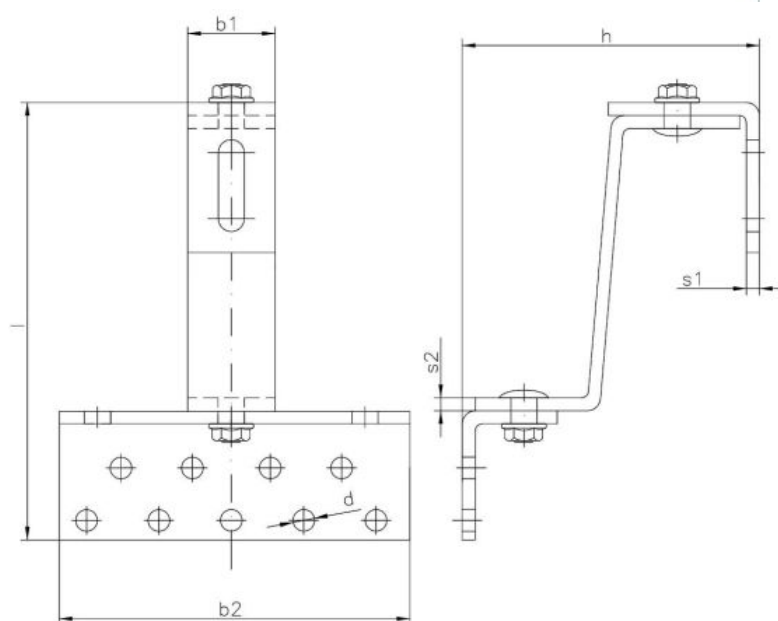

i69.42

INOX Uchwyt montażowy regulowany - 2 stopnie regulacji

ZAPYTAJ O PRODUKT

+48 58 55 40 555

KUP W SKLEPIE MARCOPOL24

Materia?:

A2

Wymiary

Material index	d - Średnica [mm]	b1 [mm]	b2 [mm]	h [mm]	l [mm]	s1 [mm]	Jednostka miary
I694214056A2T	9	30	140	145	176	5	TYS.
I694218070A2T	9	35	180	150.5	190	8	TYS.