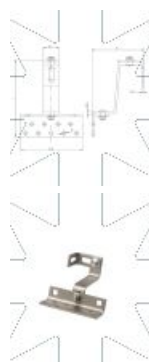

i69.42

INOX Uchwyt montażowy regulowany - 2 stopnie regulacji

ZAPYTAJ O PRODUKT

+48 58 55 40 555

KUP W SKLEPIE MARCOPOL24

Materia?:

A2

Wymiary

Material index	d - Średnica [mm]	b1 [mm]	b2 [mm]	h [mm]	l [mm]	s1 [mm]	Jednostka miary
I694214056A2T	9	30	140	145	176	5	TYS.
I694218070A2T	9	35	180	150.5	190	8	TYS.