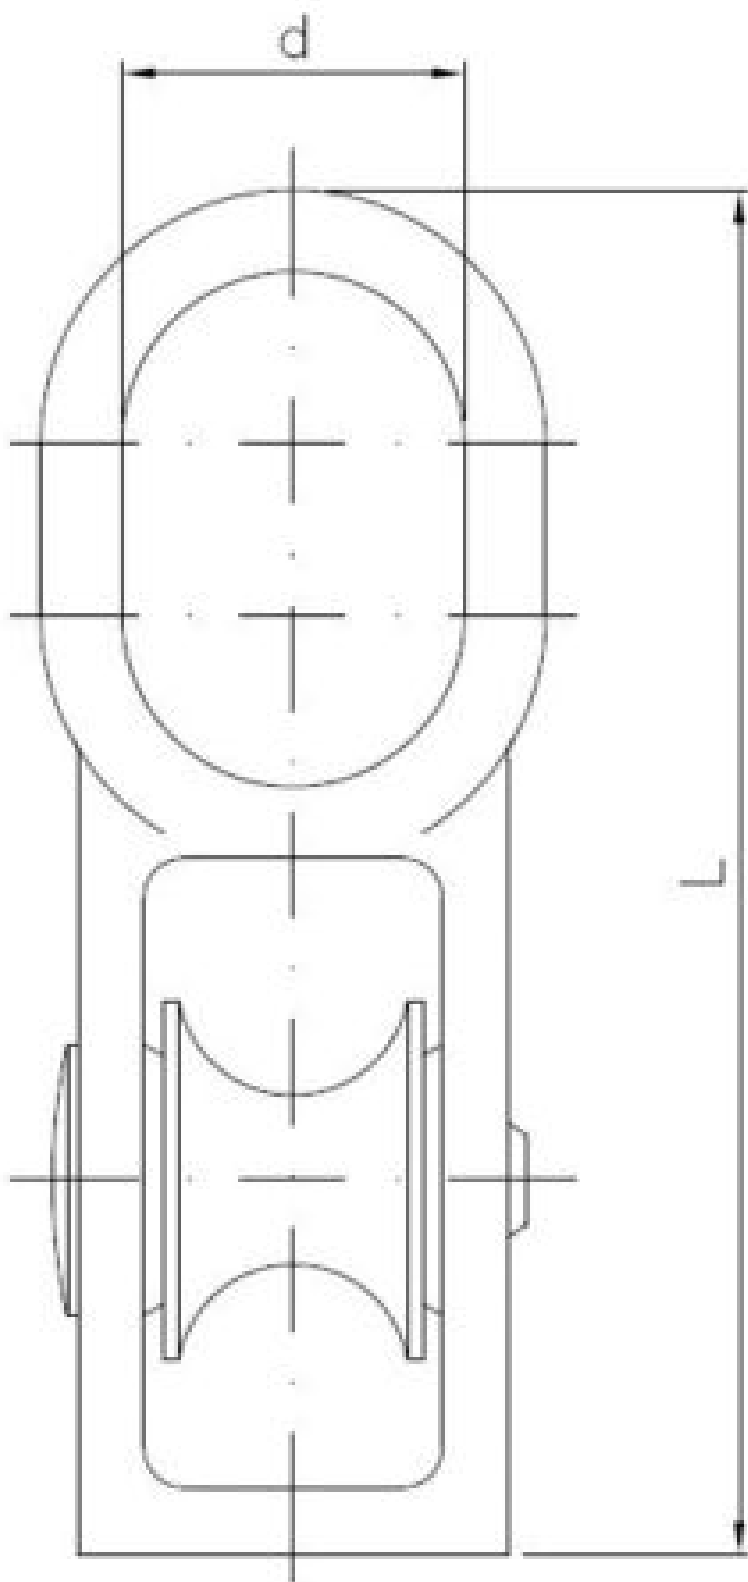

63.31
BLOCZ
POJ.

Bloczek do lin ocynkowany pojedynczy

ZAPYTAJ O PRODUKT

+48 58 55 40 555

KUP W SKLEPIE MARCOPOL24

Pokrycie:

B

POWLOKA
STYKOWA
BIELA

Wymiary

Material index	Typ	d - Średnica [mm]	L - Długość [mm]	Zastosowanie	Obciążenie znamionowe [kg]	Obciążenie zrywające
6331050KRAPOJS	50	16.0	113	do lin max 12 mm	390	1170
6331040KRAPOJS	40	14.0	93	do lin max 10 mm	300	900
6331030KRAPOJS	30	13.0	80	do lin max 8 mm	250	750
6331025KRAPOJS	25	12.0	70	do lin max 7 mm	230	690
6331020KRAPOJS	20	11.0	60	do lin max 7 mm	200	600