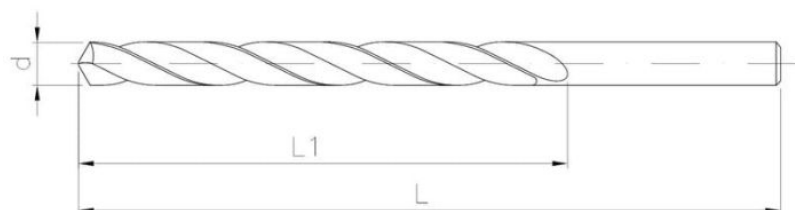

Normy:

DIN 338
PN-M 59601

Pokrycie:

Wymiary

Material index	d - Średnica [mm]	L - Długość [mm]	L1 [mm]	Typ	Marka
6701006024FESS	0.6	24	7	Premium	Festa
6701008030FESS	0.8	30	10	Premium	Festa
6701010034FESS	1.0	34	12	Premium	Festa
6701010034S	1.0	34	12	Medium	Praktik
6701015040FESS	1.5	40	18	Premium	Festa
6701100133FESS	10.0	133	87	Premium	Festa
6701100133S	10.0	133	87	Medium	Praktik
6701100133MRPS	10.0	133	87	Premium	Praktik
6701105133FESS	10.5	133	87	Premium	Festa
6701105133S	10.5	133	87	Medium	Praktik
6701105133MRPS	10.5	133	87	Premium	Praktik
6701110142S	11.0	142	94	Medium	Praktik
6701110142FESS	11.0	142	94	Premium	Festa
6701110142MRPS	11.0	142	94	Premium	Praktik
6701115142FESS	11.5	142	94	Premium	Festa
6701120151FESS	12.0	151	101	Premium	Festa
6701120151S	12.0	151	101	Medium	Praktik
6701120151MRPS	12.0	151	101	Premium	Praktik
6701125151S	12.5	151	101	Medium	Praktik
6701125151FESS	12.5	151	101	Premium	Festa
6701125151MRPS	12.5	151	101	Premium	Praktik