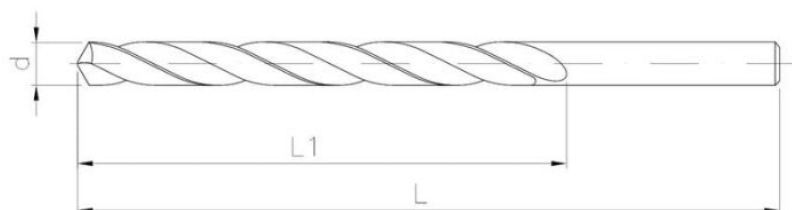

Normy:

DIN 338
PN-M 59601

Pokrycie:

Wymiary

Material index	d - Średnica [mm]	L - Długość [mm]	L1 [mm]	Typ	Marka
6701095125FESS	9.5	125	81	Premium	Festa
6701090125S	9.0	125	81	Medium	Praktik
6701090125FESS	9.0	125	81	Premium	Festa
6701090125MRPS	9.0	125	81	Premium	Praktik
6701085117S	8.5	117	75	Medium	Praktik
6701085117FESS	8.5	117	75	Premium	Festa
6701085117MRPS	8.5	117	75	Premium	Praktik
6701080117FESS	8.0	117	75	Premium	Festa
6701080117S	8.0	117	75	Medium	Praktik
6701080117MRPS	8.0	117	75	Premium	Praktik
6701075109S	7.5	109	69	Medium	Praktik
6701075109FESS	7.5	109	69	Premium	Festa
6701075109MRPS	7.5	109	69	Premium	Praktik
6701070109S	7.0	109	69	Medium	Praktik
6701070109FESS	7.0	109	69	Premium	Festa
6701070109MRPS	7.0	109	69	Premium	Praktik
6701065101FESS	6.5	101	63	Premium	Festa
6701065101S	6.5	101	63	Medium	Praktik
6701065101MRPS	6.5	101	63	Premium	Praktik
6701064101FESS	6.4	101	63	Premium	Festa
6701063101FESS	6.3	101	63	Premium	Festa