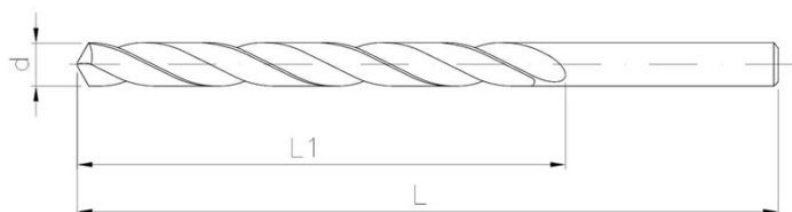

Normy:

DIN 338
PN-M 59601

Pokrycie:

Wymiary

Material index	d - Średnica [mm]	L - Długość [mm]	L1 [mm]	Typ	Marka
6703100133S	10.0	133	87	Medium	Praktik
6703100133FESS	10.0	133	87	Premium	Festa
6703100133MRPS	10.0	133	87	Premium	Praktik
6703105133FESS	10.5	133	87	Premium	Festa
6703105133S	10.5	133	87	Medium	Praktik
6703110142FESS	11.0	142	94	Premium	Festa
6703110142S	11.0	142	94	Medium	Praktik
6703120151S	12.0	151	101	Medium	Praktik
6703120151FESS	12.0	151	101	Premium	Festa
6703130151FESS	13.0	151	101	Premium	Festa
6703020049S	2.0	49	24	Medium	Praktik
6703020049FESS	2.0	49	24	Premium	Festa
6703020049MRPS	2.0	49	24	Premium	Praktik
6703025057FESS	2.5	57	30	Premium	Festa
6703028061FESS	2.8	61	33	Premium	Festa
6703030061S	3.0	61	33	Medium	Praktik
6703030061FESS	3.0	61	33	Premium	Festa
6703030061MRPS	3.0	61	33	Premium	Praktik
6703032065FESS	3.2	65	36	Premium	Festa
6703032065MRPS	3.2	65	36	Premium	Praktik
6703035070S	3.5	70	39	Medium	Praktik