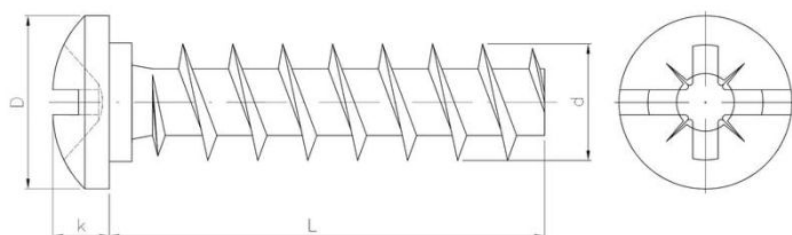

34.04
EK

Wkręt walcowy Euro

ZAPYTAJ O PRODUKT

+48 58 55 40 555

KUP W SKLEPIE MARCOPOL24

Pokrycie:

B
POWŁOKA
CYNKOWA
BIAŁA

Wymiary

Material index	d - Średnica [mm]	L - Długość [mm]	D [mm]	k [mm]	Wgłębienia	Rodzaj pokrycia
34040630200PZBT	6.3	20.0	9.3	3	PZ 2	B - ocynk biały
34040630160PZBT	6.3	16.0	9.3	3	PZ 2	B - ocynk biały
34040630300PZBT	6.3	30.0	9.3	3	PZ 2	B - ocynk biały
34040630115PZBT	6.3	11.5	9.3	3	PZ 2	B - ocynk biały
34040630240PZBT	6.3	24.0	9.3	3	PZ 2	B - ocynk biały
34040630130PZBT	6.3	13.0	9.3	3	PZ 2	B - ocynk biały