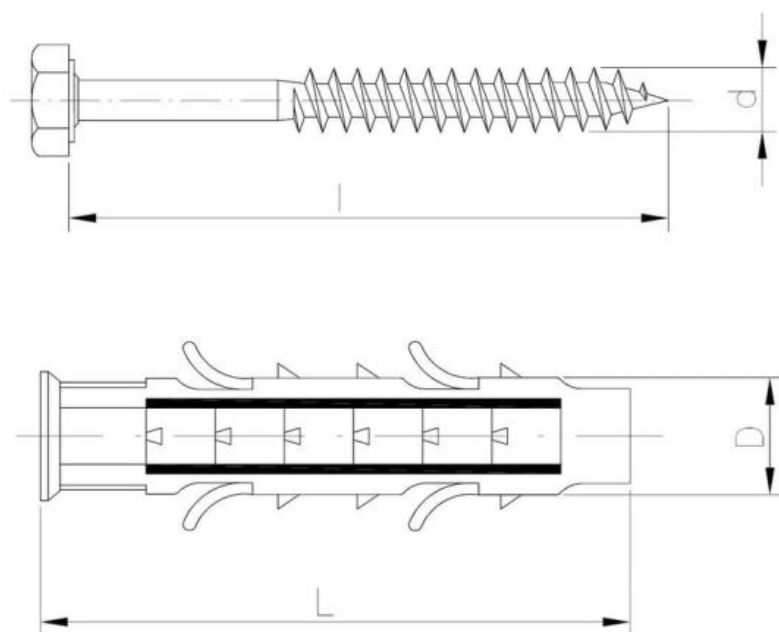

54.18
EHP

Kotek rozporowy wielostronny z wkrętem z łbem sześciokątnym Expand Hexagonal Plug

ZAPYTAJ O PRODUKT

+48 58 55 40 555

KUP W SKLEPIE MARCOPOL24

Normy:

ITB-KOT-2020/1314

Wymiary

Material index	D [mm]	L - Długość [mm]	d - Średnica [mm]	l [mm]	Materiały
541812060080070PAT	12	60	8.0	70	PA (poliamid), St (stal węglowa)
541812060080080PAT	12	60	8.0	80	PA (poliamid), St (stal węglowa)
541812060080100PAT	12	60	8.0	100	PA (poliamid), St (stal węglowa)
541812060080120PAT	12	60	8.0	120	PA (poliamid), St (stal węglowa)
541810050060060PAT	10	50	6.0	60	PA (poliamid), St (stal węglowa)
541810050060080PAT	10	50	6.0	80	PA (poliamid), St (stal węglowa)
541810050060100PAT	10	50	6.0	100	PA (poliamid), St (stal węglowa)
541810070060080PAT	10	50	6.0	60	PA (poliamid), St (stal węglowa)
541814070100080PAT	14	70	10.0	80	PA (poliamid), St (stal węglowa)
541814070100100PAT	14	70	10.0	100	PA (poliamid), St (stal węglowa)
541814070100120PAT	14	70	10.0	120	PA (poliamid), St (stal węglowa)