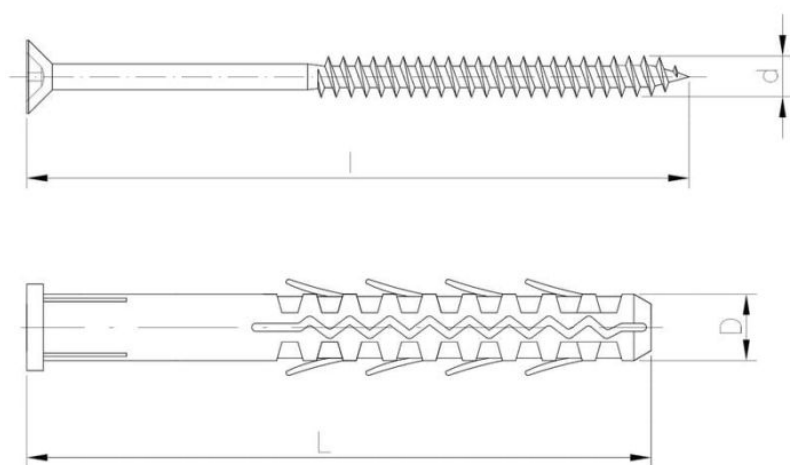

ZAPYTAJ O PRODUKT

+48 58 55 40 555

KUP W SKLEPIE MARCOPOL24

**Normy:**

ITB-KOT-2018/0538

## Wymiary

Material index	D [mm]	L - Długość [mm]	d - Średnica [mm]	I [mm]	Wgłębienia	Materiały	Jednostka miary
5512080140PPTXTITT	8	140	4.8	145	TX	PP-polipropylen	TYS.
5512080160PPTXTITT	8	160	4.8	165	TX	PP-polipropylen	TYS.
5512080080PPTXTITT	8	80	4.8	85	TX	PP-polipropylen	TYS.
5512080120PPTXTITT	8	120	5.0	125	TX	PP-polipropylen	TYS.
5512080100PPTXTITT	8	100	5.0	105	TX	PP-polipropylen	TYS.
5512100120PPTXTITT	10	120	6.8	125	TX	PP-polipropylen	TYS.
5512100160PPTXTITT	10	160	6.8	165	TX	PP-polipropylen	TYS.
5512100200PPTXTITT	10	200	6.8	205	TX	PP-polipropylen	TYS.
5512100180PPTXTITT	10	180	6.8	185	TX	PP-polipropylen	TYS.
5512100140PPTXTITT	10	140	6.8	145	TX	PP-polipropylen	TYS.
5512100100PPTXTITT	10	100	6.8	105	TX	PP-polipropylen	TYS.