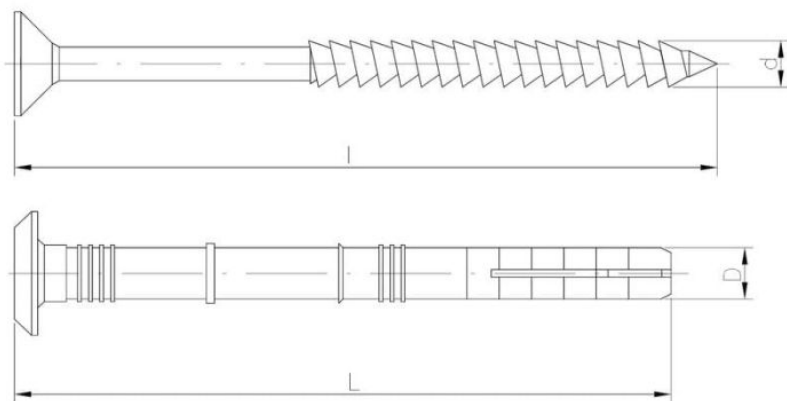

### Wymiary

Material index	D [mm]	L - Długość [mm]	d - Średnica [mm]	l [mm]	Wgłębienia	Materiały	Jednostka miary
550806040PPT	6	40	3.8	43	PZ	PP-polipropylen	TYS.
550806060PPT	6	60	3.8	63	PZ	PP-polipropylen	TYS.
550806080PPT	6	80	3.8	83	PZ	PP-polipropylen	TYS.