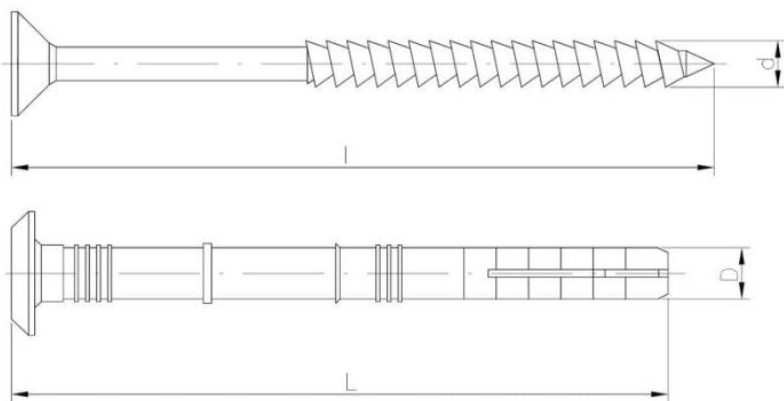

55.08
CEX

Kotek szybkiego montażu z kołnierzem grzybkowym z gwoździowkrętem

Collar EasyFix

ZAPYTAJ O PRODUKT

+48 58 55 40 555

KUP W SKLEPIE MARCOPOL24

Normy:

ITB-KOT-2018/0654

Wymiary

Material index	D [mm]	L - Długość [mm]	d - Średnica [mm]	l [mm]	Wgłębienia	Materiały	Jednostka miary
550806040PPT	6	40	3.8	43	PZ	PP-polipropylen	TYS.
550806060PPT	6	60	3.8	63	PZ	PP-polipropylen	TYS.
550806080PPT	6	80	3.8	83	PZ	PP-polipropylen	TYS.