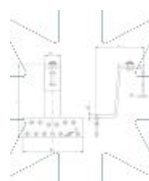

# I69.44 INOX Uchwyt montażowy regulowany - 1 stopień regulacji

ZAPYTAJ O PRODUKT

+48 58 55 40 555

KUP W SKLEPIE MARCOPOL24

## Wymiary

Material index	b1 [mm]	b2 [mm]	h [mm]	l [mm]	s1 [mm]
I694418070A2T	35	180	150.5	190	8