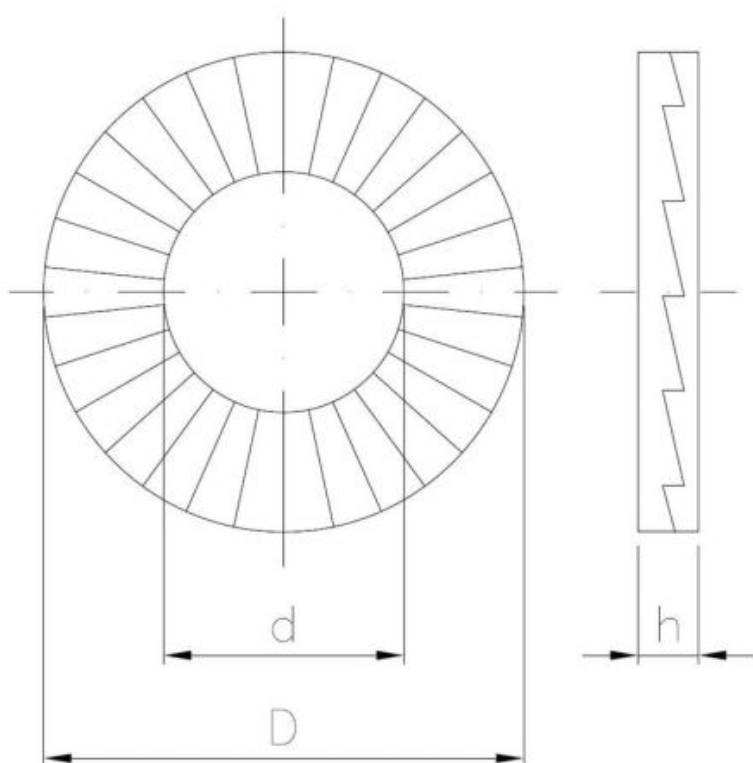

ZAPYTAJ O PRODUKT

+48 58 55 40 555

KUP W SKLEPIE MARCOPOL24

Wymiary

Material index	d - Średnica [mm]	D [mm]	h [mm]	Rodzaj pokrycia
1413170307BNLSPS	30.7	17.0	3.4	Delta Protect KL100
1413130254BNLSPS	25.4	13.0	3.4	Delta Protect KL100
1413195345BNLSPS	34.5	19.5	3.4	Delta Protect KL100
1413214390BNLSPS	39.0	21.4	3.4	Delta Protect KL100
1413065135BNLSPS	13.5	6.5	2.5	Delta Protect KL100
1413107210BNLSPS	21.0	10.7	2.5	Delta Protect KL100
1413087166BNLSPS	16.6	8.7	2.5	Delta Protect KL100