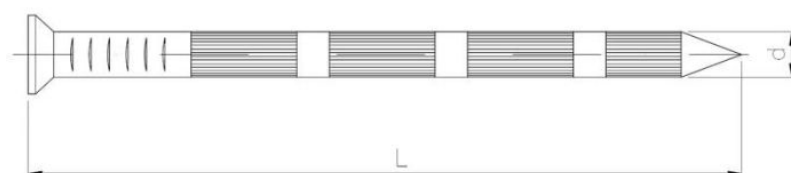

61.09
GW-BE

Gwoździe do betonu walcowane

ZAPYTAJ O PRODUKT

+48 58 55 40 555

KUP W SKLEPIE MARCOPOL24

Pokrycie:

B
POWŁOKA
CYNKOWA
BIAŁA

Wymiary

Material index	d - Średnica [mm]	L - Długość [mm]	Rodzaj pokrycia
6109034060BWALT	3.4	60	B - ocynk biały
6109034050BWALT	3.4	50	B - ocynk biały
6109027040BWALT	2.7	40	B - ocynk biały
6109034040BWALT	3.4	40	B - ocynk biały
6109027030BWALT	2.7	30	B - ocynk biały
6109027025BWALT	2.7	25	B - ocynk biały