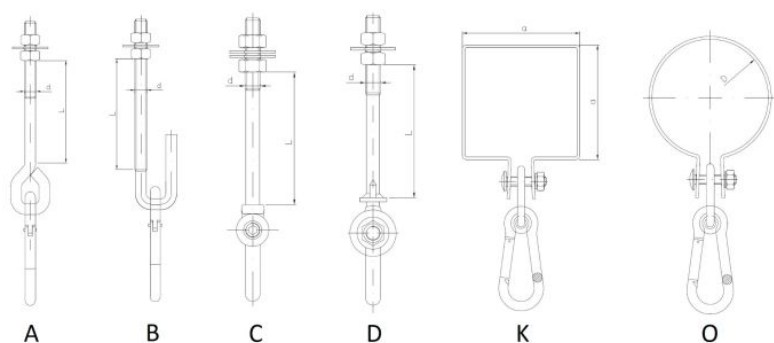

63.29
MOC.
HU

Mocowanie huśtawki

Pokrycie:

POWŁOKA
CYNKOWA
BIELA

ZAPYTAJ O PRODUKT

+48 58 55 40 555

KUP W SKLEPIE MARCOPOL24

Wymiary

Material index	Typ	d - Średnica [mm]	D [mm]	L - Długość [mm]
6329120AOS	O	-	120	-
6329080AOS	O	-	80	-
6329100AOS	O	-	100	-
6329110BAS	A	M12	-	110
6329120BCS	C	M12	-	120
6329120110BDS	D	M12	-	120
6329140BCS	C	M12	-	130
6329130BBS	B	M12	-	130
6329120130BDS	D	M12	-	130
6329140BAS	A	M12	-	140
6329090090AKS	K	-	-	90