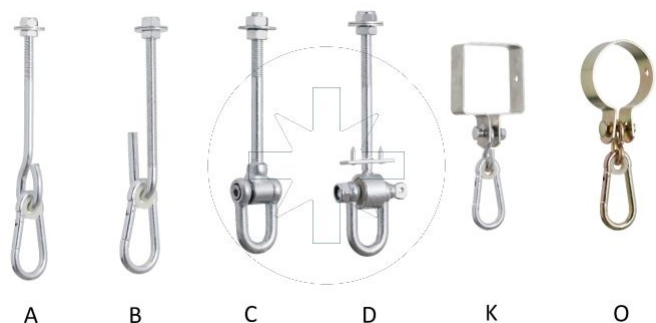

63.29
MOC.
HU

Mocowanie huśtawki

Pokrycie:

POWŁOKA
CYNKOWA
BIELA

ZAPYTAJ O PRODUKT

+48 58 55 40 555

KUP W SKLEPIE MARCOPOL24

Wymiary

Material index	Typ	d - Średnica [mm]	D [mm]	L - Długość [mm]
6329120AOS	O	-	120	-
6329080AOS	O	-	80	-
6329100AOS	O	-	100	-
6329110BAS	A	M12	-	110
6329120BCS	C	M12	-	120
6329120110BDS	D	M12	-	120
6329140BCS	C	M12	-	130
6329130BBS	B	M12	-	130
6329120130BDS	D	M12	-	130
6329140BAS	A	M12	-	140
6329090090AKS	K	-	-	90