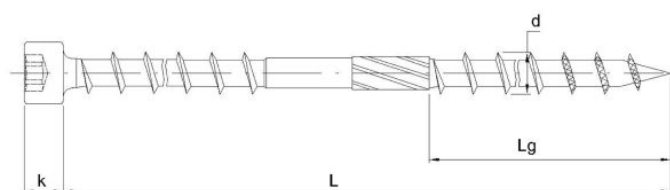

# Wkręt ciesielski do więzby dachowej z łbem cylindrycznym

ZAPYTAJ O PRODUKT

+48 58 55 40 555

KUP W SKLEPIE MARCOPOL24

Pokrycie:

POWŁOKA  
CYNKOWA  
BIAŁA

## Wymiary

Material index	d - Średnica [mm]	L - Długość [mm]	D [mm]	k [mm]	Lg [mm]	Wgłębienia	Rodzaj pokrycia
3117080195TXBT	8	195	11.0	6	80	TX 40	B - ocynk biały
3117080275TXBT	8	275	11.0	6	100	TX 40	B - ocynk biały
3117080535TXBT	8	535	11.0	6	100	TX 40	B - ocynk biały