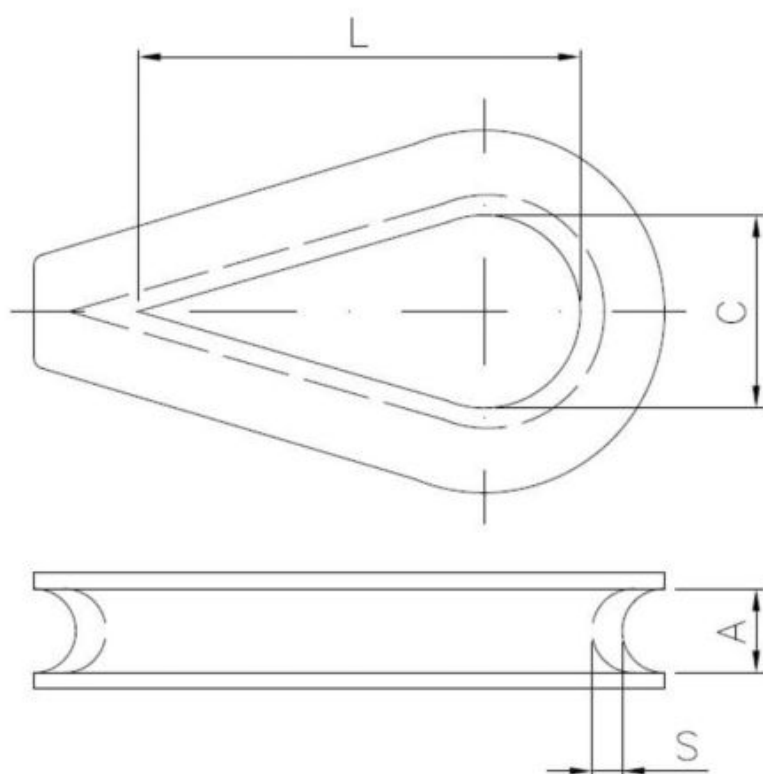

ZAPYTAJ O PRODUKT

+48 58 55 40 555

KUP W SKLEPIE MARCOPOL24

Normy:DIN 6899
PN-EN 13411,PN-M 80247

Pokrycie:

BPOWLOKA
CYNKOWA
BIELA

Wymiary

Material index	Typ	C [mm]	L - Długość [mm]	A [mm]	s [mm]
6325020S	20	44.5	72.5	23.5	4.0
6325018S	18	40.5	63.5	21	4.0
6325016S	16	40.5	63.5	18.5	4.0
6325014S	14	35.5	59.0	16	3.0
6325012S	12	28.0	44.5	13	3.0
6325010S	10	25.0	38.0	11	2.0
6325008S	8	20.5	31.5	9.5	2.0
6325006S	6	16.0	24.5	7.5	2.0
6325005S	5	14.5	23.0	6	1.7
6325004S	4	13.3	20.0	4.8	1.7

Material index	Typ	C [mm]	L - Długość [mm]	A [mm]	s [mm]
6325003S	3	12.5	19.0	3.7	1.7