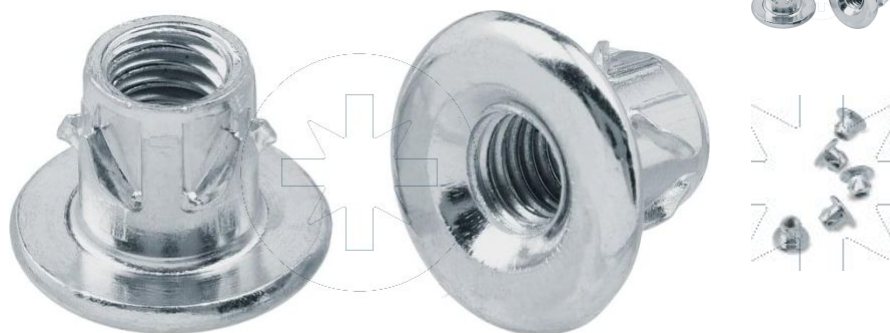

# Mufa wbijana z kołnierzem z zadziorami

ZAPYTAJ O PRODUKT

+48 58 55 40 555

KUP W SKLEPIE MARCOPOL24

Pokrycie:

B

POWŁOKA  
CYNKOWA  
BIAŁA

Pokrycie na zamówienie:

A

POWŁOKA  
CYNKOWA  
ŻÓŁTA

## Wymiary

Material index	d - Średnica [mm]	L - Długość [mm]	D1 [mm]	D [mm]	k [mm]	Rodzaj pokrycia
1535060150090BT	M6	9	8.5	15	2.0	B - ocynk biały
1535060150140BT	M6	14	8.5	15	2.0	B - ocynk biały