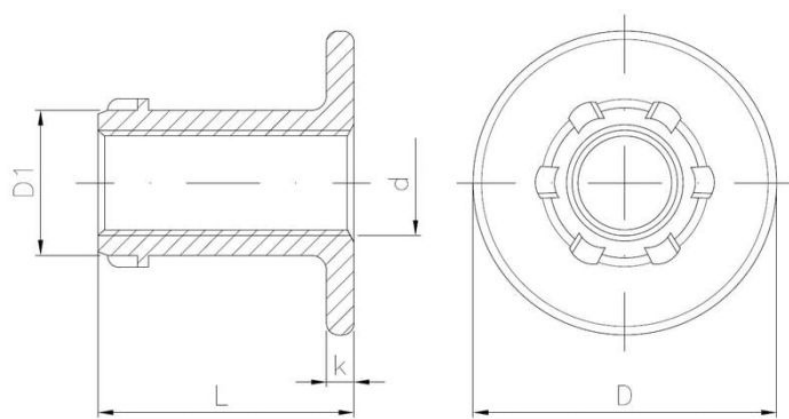

## Wymiary

Material index	d - Średnica [mm]	L - Długość [mm]	D1 [mm]	D [mm]	k [mm]	Rodzaj pokrycia
1535060150090BT	M6	9	8.5	15	2.0	B - ocynk biały
1535060150140BT	M6	14	8.5	15	2.0	B - ocynk biały