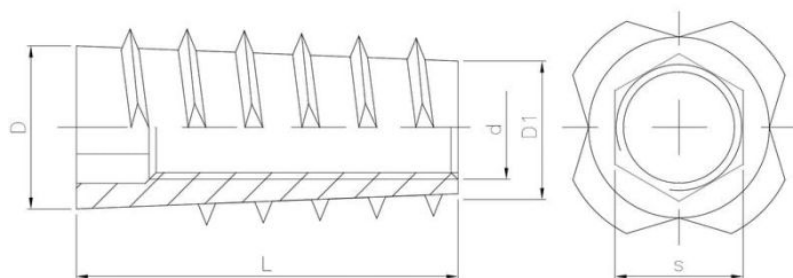

**15.54 NRM** Mufa wkręcana z wgłębieniem imbusowym i stożkowym gwintem zewnętrznym

ZAPYTAJ O PRODUKT

+48 58 55 40 555

KUP W SKLEPIE MARCOPOL24

Pokrycie:

Wymiary

Material index	d - Średnica [mm]	L - Długość [mm]	D [mm]	D1 [mm]	s [mm]	Rodzaj pokrycia	Jednostka miary
1554060117020BZNT	M6	20	11.7	7.7	6	B - ocynk biały	TYS.
1554080143020AZNK	M8	20	14.3	20	8	A - ocynk żółty	KG
1554050109013AZNT	M5	13	11.5	7.5	5	A - ocynk żółty	TYS.