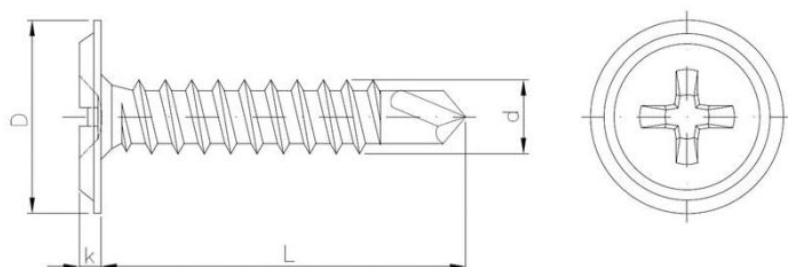

ZAPYTAJ O PRODUKT

+48 58 55 40 555

KUP W SKLEPIE MARCOPOL24

Normy:

ETA-18/0371

Pokrycie:

Wymiary

Material index	d - Średnica [mm]	L - Długość [mm]	D [mm]	k [mm]	Wgłębienia	Rodzaj pokrycia
23160420550PHBWT	4.2	55	11.5	2.3	PH	B - ocynk biały
23160420400PHBWT	4.2	40	11.5	2.3	PH	B - ocynk biały
23160420320PHBWT	4.2	32	11.5	2.3	PH	B - ocynk biały
23160420250PHBWT	4.2	25	11.5	2.3	PH	B - ocynk biały
23160420190PHBWT	4.2	19	11.5	2.3	PH	B - ocynk biały
23160420190PHB724T	4.2	19	11.5	2.3	PH	B - ocynk biały
23160420190PHB910T	4.2	19	11.5	2.3	PH	B - ocynk biały
23160420190PHB906T	4.2	19	11.5	2.3	PH	B - ocynk biały
23160420190PHB716T	4.2	19	11.5	2.3	PH	B - ocynk biały
23160420190PHB735T	4.2	19	11.5	2.3	PH	B - ocynk biały
23160420190PHB905T	4.2	19	11.5	2.3	PH	B - ocynk biały
23160420190PHB902T	4.2	19	11.5	2.3	PH	B - ocynk biały
23160420190PHB503T	4.2	19	11.5	2.3	PH	B - ocynk biały
23160420160PHBWT	4.2	16	11.5	2.3	PH	B - ocynk biały
23160420160PHCWT	4.2	16	11.5	2.3	PH	C - ocynk czarny
23160420160PHB910T	4.2	16	11.5	2.3	PH	B - ocynk biały
23160420160PHB716T	4.2	16	11.5	2.3	PH	B - ocynk biały
23160420160PHB503T	4.2	16	11.5	2.3	PH	B - ocynk biały

Material index	d - Średnica [mm]	L - Długość [mm]	D [mm]	k [mm]	Wgłębienia	Rodzaj pokrycia
23160420160PHB902T	4.2	16	11.5	2.3	PH	B - ocynk biały
23160420160PHB905T	4.2	16	11.5	2.3	PH	B - ocynk biały
23160420160PHB906T	4.2	16	11.5	2.3	PH	B - ocynk biały
23160420160PHB735T	4.2	16	11.5	2.3	PH	B - ocynk biały
23160420160PHB724T	4.2	16	11.5	2.3	PH	B - ocynk biały
23160420130PHBWT	4.2	13	11.5	2.3	PH	B - ocynk biały