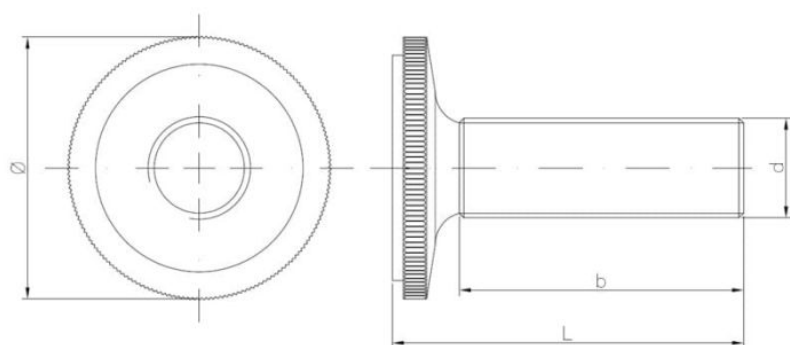

34.22 Stopka regulowana

ZAPYTAJ O PRODUKT

+48 58 55 40 555

KUP W SKLEPIE MARCOPOL24

Pokrycie:

POWŁOKA
CYNKOWA
BIAŁA

Wymiary

Material index	d - Średnica [mm]	L - Długość [mm]	Ø [mm]	b [mm]	Materiały
342210032025BCPS	10.0	34	32	25	PP (polipropylen), St (stal węglowa)
342206021025BCPS	6.0	32	21	25	PP (polipropylen), St (stal węglowa)
342208028022BCPS	8.0	30	28	22	PP (polipropylen), St (stal węglowa)
342206021020BCPS	6.0	27	21	20	PP (polipropylen), St (stal węglowa)
342206021015BCPS	6.0	22	21	15	PP (polipropylen), St (stal węglowa)