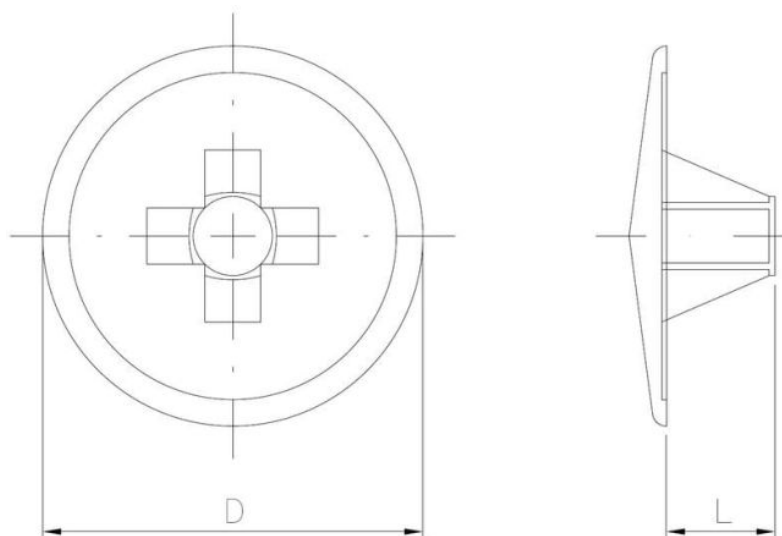

35.03
ZPZ

Zaślepka do wkrętów z wgłębieniem krzyżowym "SPAX"

ZAPYTAJ O PRODUKT

+48 58 55 40 555

KUP W SKLEPIE MARCOPOL24

Wymiary

Material index	D [mm]	L - Długość [mm]	Typ	RAL
3503SPAXCZAT	12	1.2	PZ2	8022
3503SPAXBUKT	12	1.2	PZ2	1034
3503SPAXOLCT	12	1.2	PZ2	8023
3503SPAXBRAT	12	1.2	PZ2	8011
3503SPAXDABT	12	1.2	PZ2	8024
3503SPAXBIAT	12	1.2	PZ2	9016
3503SPAXPOPT	12	1.2	PZ2	7016
3503SPAXSOST	12	1.2	PZ2	1004
3503SPAXMAHT	12	1.2	PZ2	3011
3503SPAXPZ3R7016T	13	1.5	PZ3	7016
3503SPAXPZ3R9005T	13	1.5	PZ3	9005
3503SPAXPZ3R9016T	13	1.5	PZ3	9016
3503SPAXPZ3R8011T	13	1.5	PZ3	8011