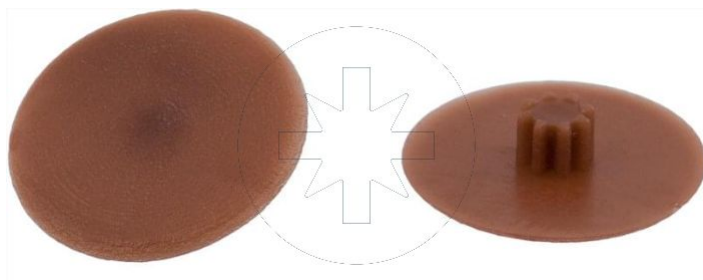

## 35.04 Zaślepka do mimośrodków

ZAPYTAJ O PRODUKT

+48 58 55 40 555

KUP W SKLEPIE MARCOPOL24

### Wymiary

Material index	D [mm]	L - Długość [mm]	Typ
3504150R9016T	15	4	biały mat
3504150POPJAST	15	4	jasny popiel
3504150BEZT	15	4	beż
3504150BRACIET	15	4	ciemny brąz
3504150R8011T	15	4	ciemny brąz
3504150BUKT	15	4	buk
3504150R9005T	15	4	czarny
3504150DABT	15	4	dąb
3504150KLOTRAT	15	4	klon
3504150OLCT	15	4	olcha
3504150ORZT	15	4	orzech
3504150SOST	15	4	sosna
3504150R7016T	15	4	grafit