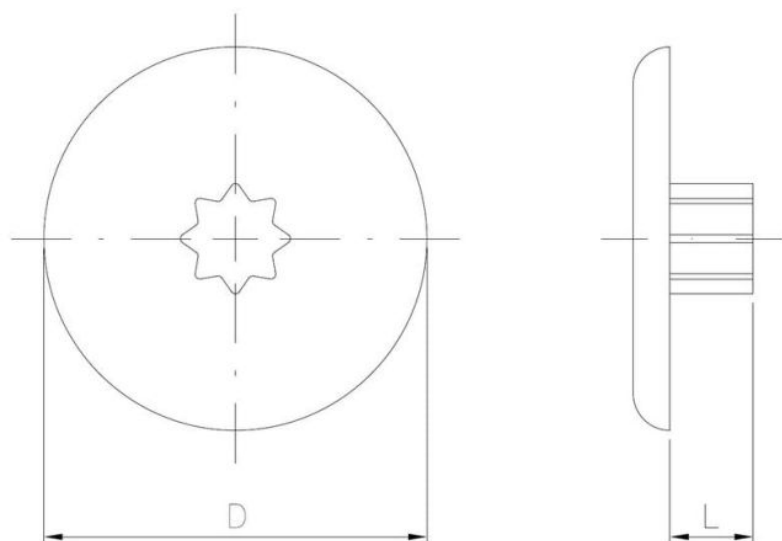

### Wymiary

Material index	D [mm]	L - Długość [mm]	Typ
3504150R9016T	15	4	biały mat
3504150POPJAST	15	4	jasny popiel
3504150BEZT	15	4	beż
3504150BRACIET	15	4	ciemny brąz
3504150R8011T	15	4	ciemny brąz
3504150BUKT	15	4	buk
3504150R9005T	15	4	czarny
3504150DABT	15	4	dąb
3504150KLOTRAT	15	4	klon
3504150OLCT	15	4	olcha
3504150ORZT	15	4	orzech
3504150SOST	15	4	sosna
3504150R7016T	15	4	grafit