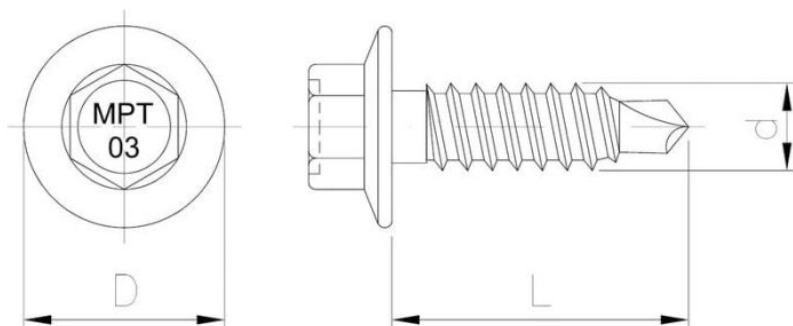

52.33
MPT
03 IW

Wkręt samowierzący ze zintegrowaną podkładką MPT 03 IW- zdolność przewiercania 3 mm

Pokrycie:

Wymiary

Material index	d - Średnica [mm]	L - Długość [mm]	D [mm]	Rodzaj pokrycia
5233063022IWH05T	6.3	22	15	Silver Ruspert

ZAPYTAJ O PRODUKT

+48 58 55 40 555

KUP W SKLEPIE MARCOPOL24

Normy:

ETA-18/0371