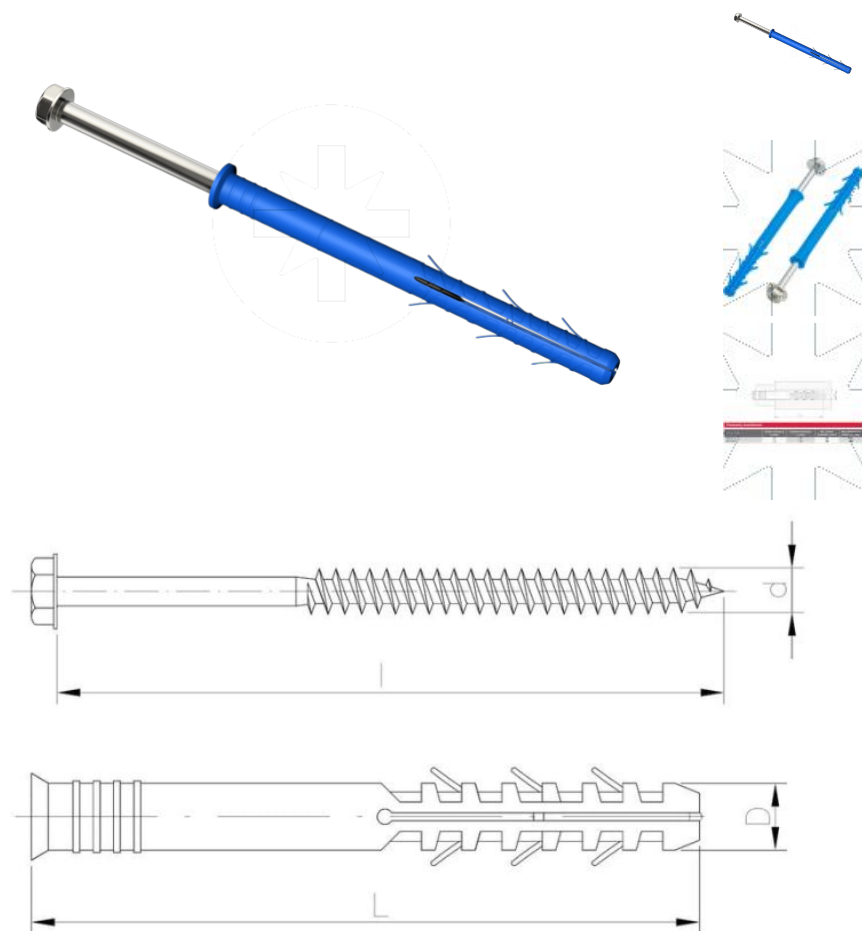

55.17  
PS

# Kołek ramowy z wkrętem z łbem sześciokątnym PowerSpace

ZAPYTAJ O PRODUKT

+48 58 55 40 555

KUP W SKLEPIE MARCOPOL24

**Normy:**

ITB-KOT-2018/0654

## Wymiary

Material index	D [mm]	L - Długość [mm]	d - Średnica [mm]	l [mm]	Wgłębienia	Materiały	Jednostka miary
551710220PPT	10	220	7	225	TX	PP-polipropylen	TYS.
551710200PPT	10	200	7	205	TX	PP-polipropylen	TYS.
551710180PPT	10	180	7	185	TX	PP-polipropylen	TYS.
551710160PPT	10	160	7	165	TX	PP-polipropylen	TYS.
551712160PPT	12	160	8	165	TX	PP-polipropylen	TYS.
551710140PPT	10	140	7	145	TX	PP-polipropylen	TYS.
551712140PPT	12	140	8	145	TX	PP-polipropylen	TYS.
551710120PPT	10	120	7	125	TX	PP-polipropylen	TYS.
551712120PPT	12	120	8	125	TX	PP-polipropylen	TYS.
551710100PPT	10	100	7	105	TX	PP-polipropylen	TYS.
551712100PPT	12	100	8	105	TX	PP-polipropylen	TYS.