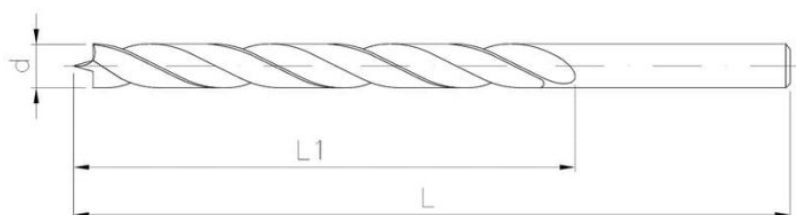

## 67.07 Wiertło do drewna

ZAPYTAJ O PRODUKT

+48 58 55 40 555

KUP W SKLEPIE MARCOPOL24

Pokrycie:

WYROB  
SUROWY

### Wymiary

Material index	d - Średnica [mm]	L - Długość [mm]	L1 [mm]	Typ
6707120130S	12.0	130	85	Medium
6707130130S	13.0	130	85	Medium
6707130130MRPS	13.0	130	85	Premium
6707120130MRPS	12.0	130	85	Premium
6707100120S	10.0	120	80	Medium
6707100120MRPS	10.0	120	80	Premium
6707090115S	9.0	115	75	Medium
6707080115S	8.0	115	75	Medium
6707080115MRPS	8.0	115	75	Premium
6707090115MRPS	9.0	115	75	Premium
6707070100S	7.0	100	65	Medium
6707070100MRPS	7.0	100	65	Premium
6707060090S	6.0	90	55	Medium
6707060090MRPS	6.0	90	55	Premium
6707050085S	5.0	85	45	Medium
6707050085MRPS	5.0	85	45	Premium
6707100300S	10.0	300	200	Medium
6707140300S	14.0	300	200	Medium
6707160300S	16.0	300	200	Medium
6707160300MRPS	16.0	300	200	Premium

<b>Material index</b>	<b>d - Średnica [mm]</b>	<b>L - Długość [mm]</b>	<b>L1 [mm]</b>	<b>Typ</b>
6707140300MRPS	14.0	300	200	Premium
6707100300MRPS	10.0	300	200	Premium
6707080300S	8.0	300	145	Medium
6707080300MRPS	8.0	300	145	Premium
6707120300S	12.0	300	130	Medium
6707120300MRPS	12.0	300	130	Premium
6707140155S	14.0	155	105	Medium
6707160165S	16.0	165	105	Medium
6707160165MRPS	16.0	165	105	Premium
6707140155MRPS	14.0	155	105	Premium