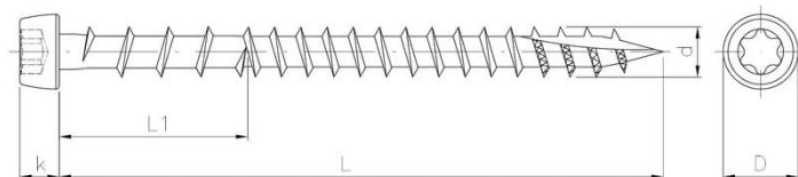

## Wymiary

Material index	d - Średnica [mm]	L - Długość [mm]	D [mm]	k [mm]	L1 [mm]	Typ
3220050040TXZIET	5.0	40	7.0	3.0	16	zielony
3220050070TXZLOT	5.0	70	7.0	3.0	16	złoty
3220050040TXSZAT	5.0	40	7.0	3.0	16	szary
3220050070TXBRAT	5.0	70	7.0	3.0	16	brązowy
3220050080TXZIET	5.0	80	7.0	3.0	16	zielony
3220050080TXSZAT	5.0	80	7.0	3.0	16	szary
3220050070TXPIAT	5.0	70	7.0	3.0	16	piaskowy
3220050080TXPIAT	5.0	80	7.0	3.0	16	piaskowy
3220050060TXPIAT	5.0	60	7.0	3.0	16	piaskowy
3220050070TXZIET	5.0	70	7.0	3.0	16	zielony
3220050070TXSZAT	5.0	70	7.0	3.0	16	szary
3220050060TXBRAT	5.0	60	7.0	3.0	16	brązowy
3220050040TXPIAT	5.0	40	7.0	3.0	16	piaskowy
3220050050TXBRAT	5.0	50	7.0	3.0	16	brązowy
3220050040TXBRAT	5.0	40	7.0	3.0	16	brązowy
3220050040TXZLOT	5.0	40	7.0	3.0	16	złoty
3220050060TXSZAT	5.0	60	7.0	3.0	16	szary
3220050060TXZIET	5.0	60	7.0	3.0	16	zielony
3220050060TXZLOT	5.0	60	7.0	3.0	16	złoty
3220050080TXBRAT	5.0	80	7.0	3.0	16	brązowy
3220050080TXZLOT	5.0	80	7.0	3.0	16	złoty

<b>Material index</b>	<b>d - Średnica [mm]</b>	<b>L - Długość [mm]</b>	<b>D [mm]</b>	<b>k [mm]</b>	<b>L1 [mm]</b>	<b>Typ</b>
3220050050TXPIAT	5.0	50	7.0	3.0	16	piaskowy
3220050050TXSZAT	5.0	50	7.0	3.0	16	szary
3220050050TXZIET	5.0	50	7.0	3.0	16	zielony
3220050050TXZLOT	5.0	50	7.0	3.0	16	złoty