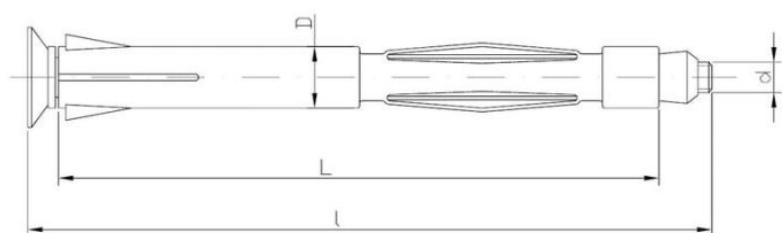

55.32
KOM

Kotwa ościeżnicowa metalowa KOM

ZAPYTAJ O PRODUKT

+48 58 55 40 555

KUP W SKLEPIE MARCOPOL24

Normy:

ITB-KOT-2022/2085

Wymiary

Material index	d - Średnica [mm]	l [mm]	D [mm]	L - Długość [mm]	Rodzaj pokrycia
5532100202PS	M6	220	10	202	B - ocynk biały
5532100182PS	M6	200	10	182	B - ocynk biały
5532100152PS	M6	170	10	152	B - ocynk biały
5532100132PS	M6	150	10	132	B - ocynk biały
5532100112PS	M6	130	10	112	B - ocynk biały