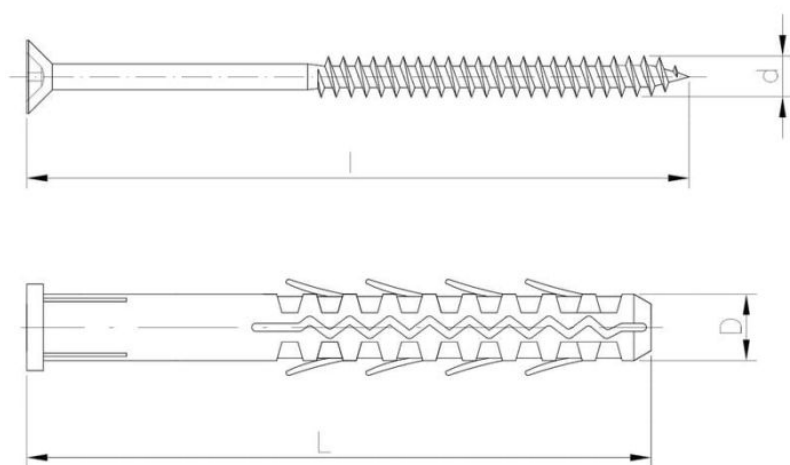

ZAPYTAJ O PRODUKT

+48 58 55 40 555

KUP W SKLEPIE MARCOPOL24

Normy:

ITB-KOT-2018/0538

Wymiary

Material index	D [mm]	L - Długość [mm]	d - Średnica [mm]	l [mm]	Wgłębienia	Materiały	Jednostka miary
5512080080PPTXTITT	8	80	4.8	85	TX	PP-polipropylen	TYS.
5512100200PPTXTITT	10	200	6.8	205	TX	PP-polipropylen	TYS.
5512100180PPTXTITT	10	180	6.8	185	TX	PP-polipropylen	TYS.
5512100160PPTXTITT	10	160	6.8	165	TX	PP-polipropylen	TYS.
5512080160PPTXTITT	8	160	4.8	165	TX	PP-polipropylen	TYS.
5512080140PPTXTITT	8	140	4.8	145	TX	PP-polipropylen	TYS.
5512100140PPTXTITT	10	140	6.8	145	TX	PP-polipropylen	TYS.
5512100120PPTXTITT	10	120	6.8	125	TX	PP-polipropylen	TYS.
5512080120PPTXTITT	8	120	5.0	125	TX	PP-polipropylen	TYS.
5512100100PPTXTITT	10	100	6.8	105	TX	PP-polipropylen	TYS.
5512080100PPTXTITT	8	100	5.0	105	TX	PP-polipropylen	TYS.